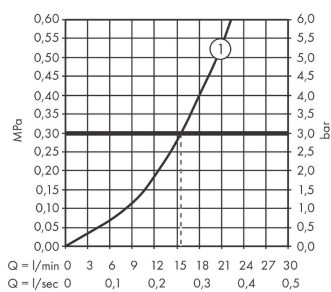

Vernis Shape

Смеситель для душа, однорычажный, внешнего монтажа

Поверхности : **хром** Артикульный номер: **71650000**

Описание

Характеристики

- 1 потребитель
- вид соединения: S-образные эксцентрики
- расход воды ручным душем при 3 барах: 15,7 л/мин
- керамический узел смешивания
- мин. рабочее давление: 1 бар
- макс. рабочее давление: 10 бар
- регулируемое ограничение температуры
- клапан обратного тока воды
- с шумопоглотителем
- подходит для проточных водонагревателей
- шланговое подсоединение DN15

Продукт

Чертеж

График расхода воды

Shower outlet with 1B-resistance