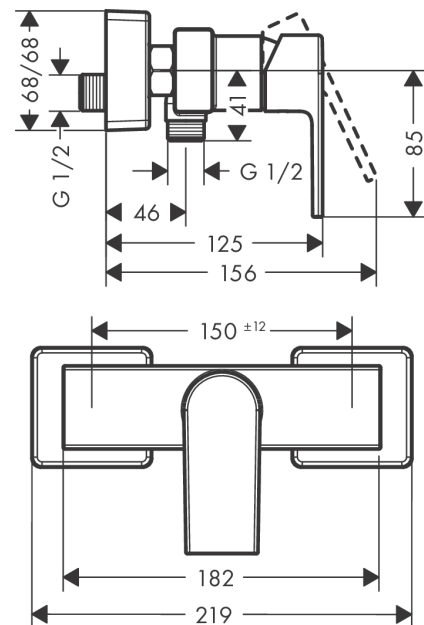

Vernis Shape

Смеситель для душа, однорычажный, внешнего монтажа

Поверхности : **хром** Артикульный номер: **71650000**

Описание

Характеристики

- 1 потребитель
- вид соединения: S-образные эксцентрики
- расход воды ручным душем при 3 барах: 15,7 л/мин
- керамический узел смешивания
- мин. рабочее давление: 1 бар
- макс. рабочее давление: 10 бар
- регулируемое ограничение температуры
- клапан обратного тока воды
- с шумопоглотителем
- подходит для проточных водонагревателей
- шланговое подсоединение DN15

Продукт

Чертеж

График расхода воды

Shower outlet with 1B-resistance