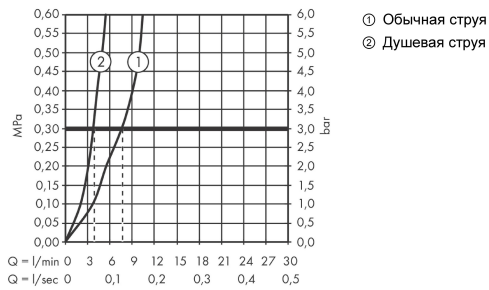

Технология**Продукт****Чертеж**

Metris Select M71

Кухонный смеситель однорычажный, 320, с вытяжным душем, 2jet, sBox

Поверхности : **хром** Артикульный номер: **73816000**

График расхода воды

Расход измерен практически с помощью соответствующей арматуры (термостат/смеситель/скрытый клапан).