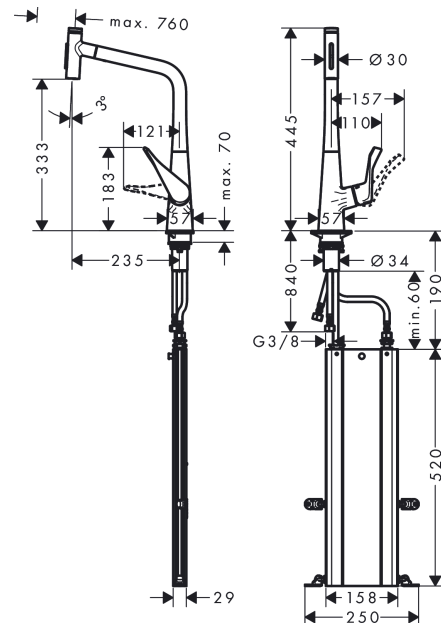

Metris Select M71**Кухонный смеситель однорычажный, 320, с вытяжным душем, 2jet, sBox**Поверхности : **хром** Артикульный номер: **73816000****Описание****Характеристики**

- состоит из: однорычажный кухонный смеситель, корпус для шланга
- ComfortZone 320
- угол поворота излива: регулировка на 2 уровня, на 110° или 150°
- ламинарная и душевая струя
- фиксируемая душевая струя, автоматическое переключение струи в исходный режим закрытием смесителя
- кнопка Select: для комфортного включения/выключения воды
- магнитная система крепления душа MagFit
- максимальный расход воды при 3 бар: 8 л/мин
- керамический узел смешивания
- соединительные шланги G 3/8
- встроенный клапан обратного тока воды
- подходит для проточных водонагревателей
- короб sBox для тихого, плавного, безопасного перемещения шланга в кухонном шкафу, под столешницей; удлинение шланга - до 76 см
- требуется отверстие для смесителя Ø 35 мм

Технология**Продукт****Чертеж**

Metris Select M71

Кухонный смеситель однорычажный, 320, с вытяжным душем, 2jet, sBox

Поверхности : **хром** Артикульный номер: **73816000**

График расхода воды

Расход измерен практически с помощью соответствующей арматуры (термостат/смеситель/скрытый клапан).