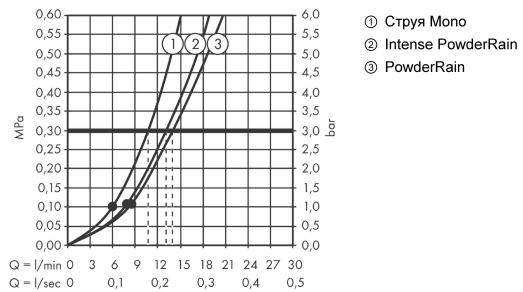

Технология**Продукт****Чертеж**

Rainfinity

Душевой набор с держателем 130 3jet со шлангом 160 см

Поверхности : **матовый белый** Артикульный номер: **26851700**

График расхода воды

Расход измерен практически с помощью соответствующей арматуры (термостат/смеситель/скрытый клапан).