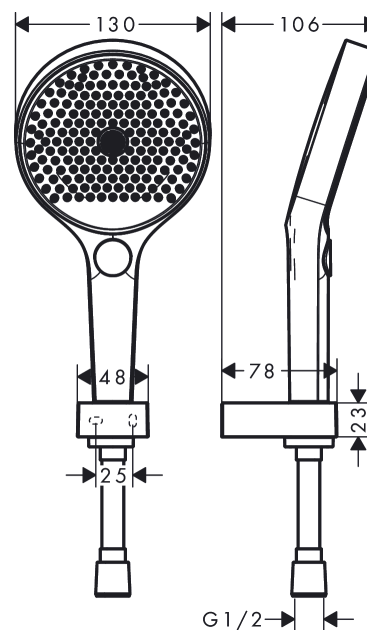

Rainfinity**Душевой набор с держателем 130 3jet со шлангом 160 см**Поверхности : **матовый белый** Артикульный номер: **26851700****Описание****Характеристики**

- состоит из: ручной душ, держатель для душа, шланг для душа
- размер душевого диска: 130 мм
- тип струи: PowderRain, Intense PowderRain, MonoRain
- удобное переключение типов струи с помощью кнопки Select
- максимальный расход воды при 3 бар: 14 л/мин
- расход воды у ручного душа при давлении 3 бар: 14 л/мин
- со стороны душа упорный подшипник, предотвращающий перекручивание душевого шланга
- настенный монтаж: крепление с помощью шурупов

Технология**Продукт****Чертеж**

Rainfinity

Душевой набор с держателем 130 3jet со шлангом 160 см

Поверхности : **матовый белый** Артикульный номер: **26851700**

График расхода воды

Расход измерен практически с помощью соответствующей арматуры (термостат/смеситель/скрытый клапан).