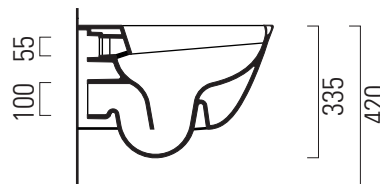

Sand

50×37 swirlflush

Wc
50×37 cm
21,3 kg

Wc sospeso swirlflush con sistema di fissaggio dal basso.

Wall-hung wc swirlflush installation with concealed fastening.

Colori - Colours	Codici - Codes	Fori - Tapholes
<input type="radio"/> Bianco lucido - White glossy	9016 11	-