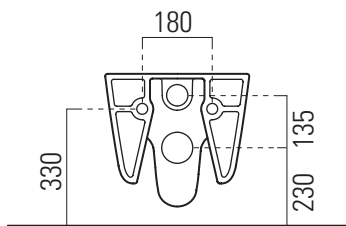

Sand

50×37 swirlflush

Wc
50×37 cm
21,3 kg

Wc sospeso swirlflush con sistema di fissaggio dal basso.

Wall-hung wc swirlflush installation with concealed fastening.

Colori - Colours	Codici - Codes	Fori - Tapholes
<input type="radio"/> Bianco lucido - White glossy	9016 11	-