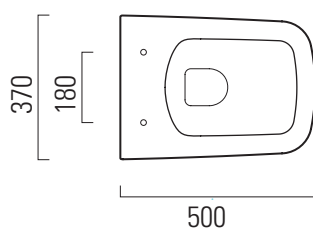

Sand

50×37 swirlflush

Wc
50×37 cm
21,3 kg

Wc sospeso swirlflush con sistema di fissaggio dal basso.

Wall-hung wc swirlflush installation with concealed fastening.

Colori - Colours	Codici - Codes	Fori - Tapholes
<input type="radio"/> Bianco lucido - White glossy	9016 11	-