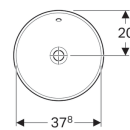

Встраиваемая раковина Geberit VariForm круглой формы

Образец

Цели применения

- Для монтажа в столешницу умывальника

Характеристики

- Круглая

- Простота монтажа с прилагаемым шаблоном для отверстий

Технические характеристики

Материал | Сантехнический фарфор

Арт. №	Цвет / поверхность	D	Перелив	H
500.700.01.2	Белый	40 см	На виду	17.8 см
500.702.01.2	Белый	40 см	Без	17.8 см

Принадлежности

- Донный клапан Geberit с отводом без возможности перекрытия слива