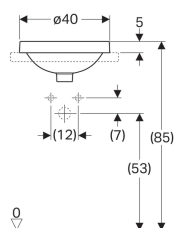

Встраиваемая раковина Geberit VariForm круглой формы

Образец

Цели применения

- Для монтажа в столешницу умывальника

Характеристики

- Круглая

- Простота монтажа с прилагаемым шаблоном для отверстий

Технические характеристики

Материал | Сантехнический фарфор

Арт. №	Цвет / поверхность	D	Перелив	H
500.700.01.2	Белый	40 см	На виду	17.8 см
500.702.01.2	Белый	40 см	Без	17.8 см

Принадлежности

- Донный клапан Geberit с отводом без возможности перекрытия слива