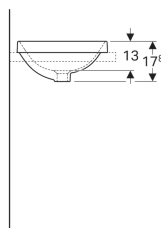

Встраиваемая раковина Geberit VariForm круглой формы

Образец

Цели применения

- Для монтажа в столешницу умывальника

Характеристики

- Круглая

- Простота монтажа с прилагаемым шаблоном для отверстий

Технические характеристики

Материал | Сантехнический фарфор

Арт. №	Цвет / поверхность	D	Перелив	H
500.700.01.2	Белый	40 см	На виду	17.8 см
500.702.01.2	Белый	40 см	Без	17.8 см

Принадлежности

- Донный клапан Geberit с отводом без возможности перекрытия слива