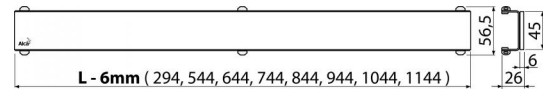

GL1204-850

GLASS – Решетка для водоотводящего желоба, стекло-черный

Область применения

Для водоотводящих желобов ALCA: APZ6, APZ106, APZ1006, APZ1106, APZ16, APZ116, APZ1016, APZ1116

Свойства

- Материал: стекло, нержавеющая сталь DIN 1.4301
- Основой является U-профиль из нержавеющей стали, на который клеится массивная плита из закаленного стекла и нержавеющей стали

Содержание комплекта

- Крюк для демонтажа
- Пластиковые поддерживающие шпонки
- Решетка

Код заказа, Логистическая информация

Код	EAN	850 MM	Вес (шт | упаковка | паллета)	Размеры (шт | упаковка)	Количество (упаковка | паллета)
GL1204-850	8595580508562	850 MM	1,6132 | 0,0000 | 0,0000 кг	1200x0xØ60 | – MM	1 | – шт

Гарантии

2/3 лет

Таможенный код

73269098

Свойства

EN 1253

Технические параметры

- Максимальная нагрузка - H15 150 kg