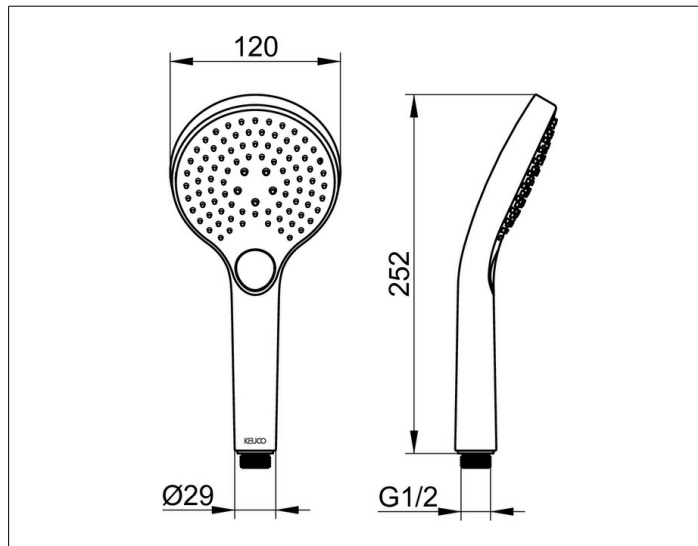

ИХМО  
59580070300

**ИЗДЕЛИЕ****ЧЕРТЕЖ****ОПИСАНИЕ ИЗДЕЛИЯ**

с противоизвестковой системой  
3 вида струи:  
нормальная, мягкая, массажная струя  
подходит также для проточных нагревателей  
Расход воды ограничен 12 л./мин.

**ПОВЕРХНОСТЬ**

нержавеющая сталь finish