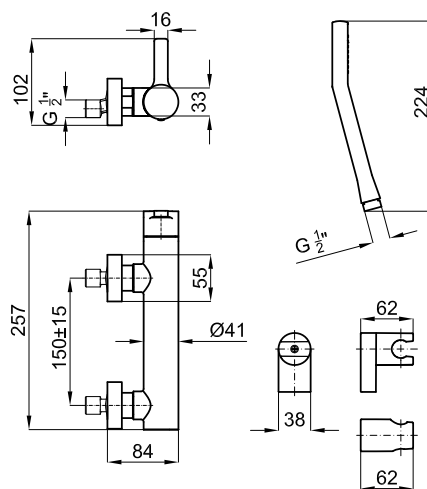

EX

Описание

Наружный однорычажный смеситель для душа с керамическим картриджом Ø35 мм. Связь 1/2". Расстояние между выходами 150 +/-15 мм. Он включает гибкие шланги для душа 150 см., ручной душ и держатель для ручного душа. Пропускная способность при 3 барах 11,7 л/мин.

100082630

N199999852

Сертификаты и качество

Диаграмма пропускной способности

Pressure (bar)	0	0.5	1	2	3	4	5
Flow - l/min	0	4.72	6.74	9.54	11.75	13.68	15.46

Техническая схема

Размеры в мм

noken
PORCELANOSA BATHROOMS