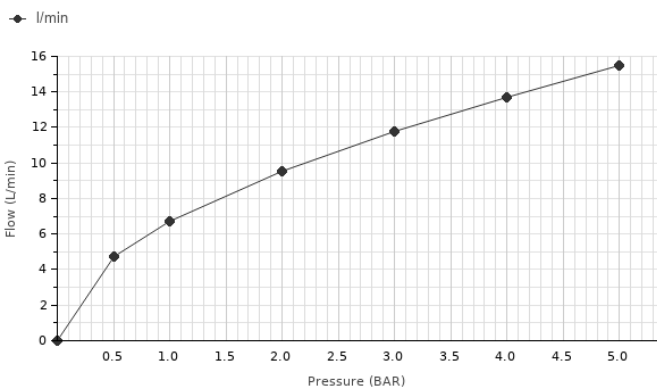

EX

Описание

Наружный однорычажный смеситель для душа с керамическим картриджом Ø35 мм. Связь 1/2". Расстояние между выходами 150 +/-15 мм. Он включает гибкие шланги для душа 150 см., ручной душ и держатель для ручного душа. Пропускная способность при 3 барах 11,7 л/мин.

100082630

N199999852

Сертификаты и качество

Диаграмма пропускной способности

Pressure (bar)	0	0.5	1	2	3	4	5
Flow - l/min	0	4.72	6.74	9.54	11.75	13.68	15.46

Техническая схема

Размеры в мм

noken
PORCELANOSA BATHROOMS