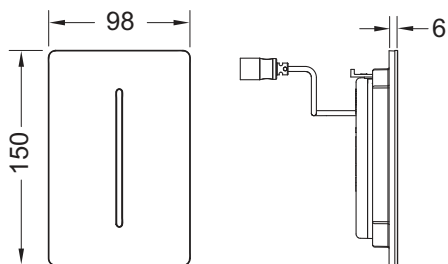

Чертежи:

Запасные части:

1	9820427	Лицевая панель TECEfilo-Solid, нержавеющая сталь, сатин, с покрытием против отпечатков пальцев
2	9820540	Картридж электромеханический TECEfilo, питание 7,2 В
3	9820554	Крепежные винты TECEfilo
4	9820546	Корпус для батареи TECEfilo
5	9820545	Батареи TECEfilo
6	9820390	Ключ для демонтажа и программирования панели смыва