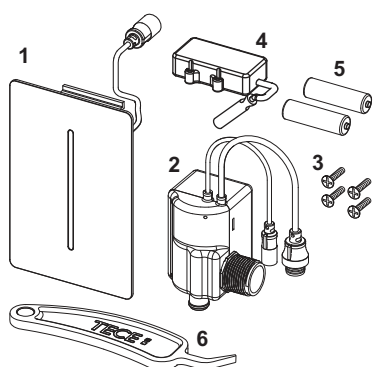

Запасные части:

1	9820427	Лицевая панель TECEfilo-Solid, нержавеющая сталь, сатин, с покрытием против отпечатков пальцев
2	9820540	Картридж электромеханический TECEfilo, питание 7,2 В
3	9820554	Крепежные винты TECEfilo
4	9820546	Корпус для батареи TECEfilo
5	9820545	Батареи TECEfilo
6	9820390	Ключ для демонтажа и программирования панели смыва