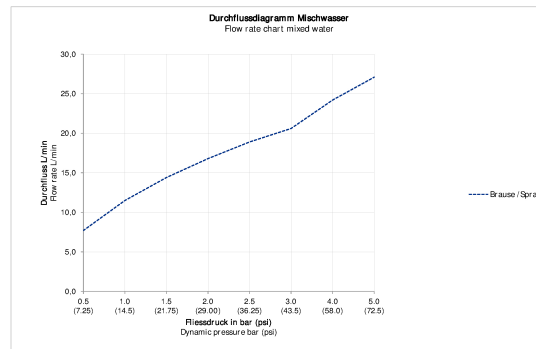

C.1 Термостат для душа для скрытого монтажа # C142000160..

Термостат для душа для скрытого монтажа	Размеры	Вес	Номер заказа
тип соединения: базовый комплект для скрытого монтажа, Картридж термостата, круглая накладка Ø 170 мм, расход воды 20,6 л/мин (3 бара), защитная блокировка при 38°C, включая: видимые детали с функциональным блоком, рекомендуемое рабочее давление 3-5 бар, 1 выпуск, с запорным клапаном			
Цвета			
10 Хром 46 Black Matt			
Вариант			
поверхность хромированная			C142000160..
Необходимые принадлежности			
Bluebox® 1/2" BLUEBOX® - зарегистрированная торговая марка Ogas Oy, базовый комплект для скрытого монтажа, Глубина встраивания 75 мм - 105 мм, без запорных клапанов, Размер патрубка DN15			GK0900000
Bluebox® 3/4" BLUEBOX® - зарегистрированная торговая марка Ogas Oy, базовый комплект для скрытого монтажа, Глубина встраивания 75 мм - 105 мм, с запорными клапанами			GK0900001
Соответствующие принадлежности			
Верхний душ Регулируемый угол верхнего душа, Режим душа: 1, Материал: нерж.сталь, соединительная резьба 1/2", Монтаж: потолок или стена, расход воды 12,2 л/мин (3 бара), 400 x 400 мм			UV0660029
Верхний душ Регулируемый угол верхнего душа, Режим душа: 1, Материал: нерж.сталь, соединительная резьба 1/2", Монтаж: потолок или стена, 300 x 300 мм			UV0660028