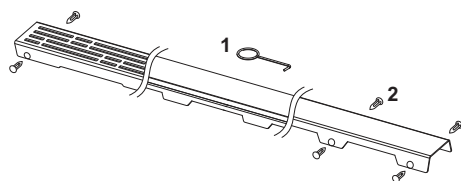

Декоративная решетка TECEdrainline "basic", нержавеющая сталь, глянец или сатин, для душевого канала, прямая

номенклатурный номер : 601211

Номинальная  
длина: 1200 мм  
Поверхность: сатин  
К 1: 1 шт.

**описание:**

Декоративная решетка для душевого канала TECEdrainline (прямого) из нержавеющей стали (глянец/сатин) для установки в корпус канала, несущая способность в соответствии с классом нагрузки КЗ — испытательная нагрузка 300 кг.

**данные о продажах:**

наименование товара: Решетка TECEdrainline "basic" 1200 мм нержавеющая сталь, сатин  
Группа товаров: 600  
Группа продукции: 3006000050

**Чертежи:**

**Запасные части:**

- |   |        |                              |
|---|--------|------------------------------|
| 1 | 668014 | Крючок для извлечения основы |
| 2 | 668016 | Уплотняющие вставки (10 шт.) |