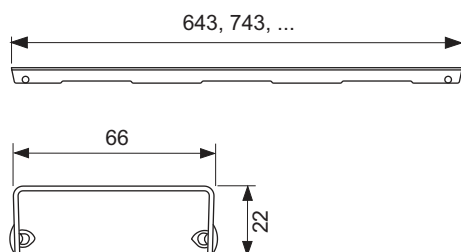

Декоративная решетка TECEdrainline "basic", нержавеющая сталь, глянец или сатин, для душевого канала, прямая

номенклатурный номер : 601211

Номинальная  
длина: 1200 мм  
Поверхность: сатин  
К 1: 1 шт.

**описание:**

Декоративная решетка для душевого канала TECEdrainline (прямого) из нержавеющей стали (глянец/сатин) для установки в корпус канала, несущая способность в соответствии с классом нагрузки КЗ — испытательная нагрузка 300 кг.

**данные о продажах:**

наименование товара: Решетка TECEdrainline "basic" 1200 мм нержавеющая сталь, сатин  
Группа товаров: 600  
Группа продукции: 3006000050

**Чертежи:**

**Запасные части:**

- |   |        |                              |
|---|--------|------------------------------|
| 1 | 668014 | Крючок для извлечения основы |
| 2 | 668016 | Уплотняющие вставки (10 шт.) |