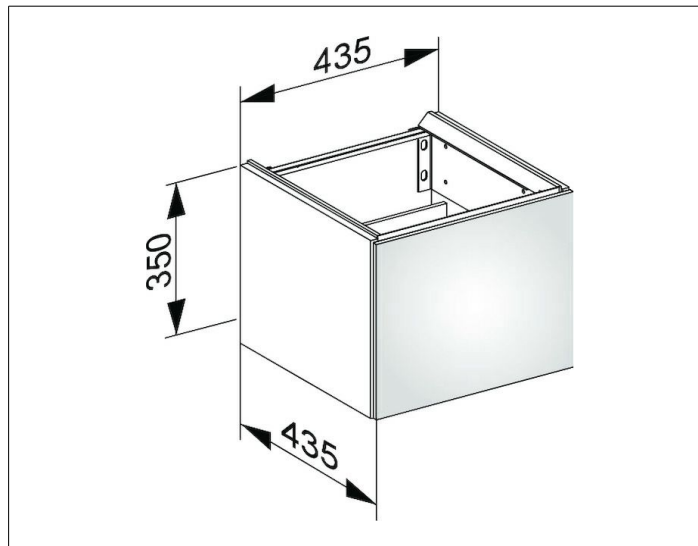

Edition 11

31198XX0002 Тумба под умывальник

ИЗДЕЛИЕ

ЧЕРТЕЖ

ОПИСАНИЕ ИЗДЕЛИЯ

подходит к керамическому умывальнику арт.
31198,
с 1 дверцей, с амортизатором

ПОВЕРХНОСТЬ

37, 38, 39

ГАБАРИТЫ

435 x 350 x 435 mm