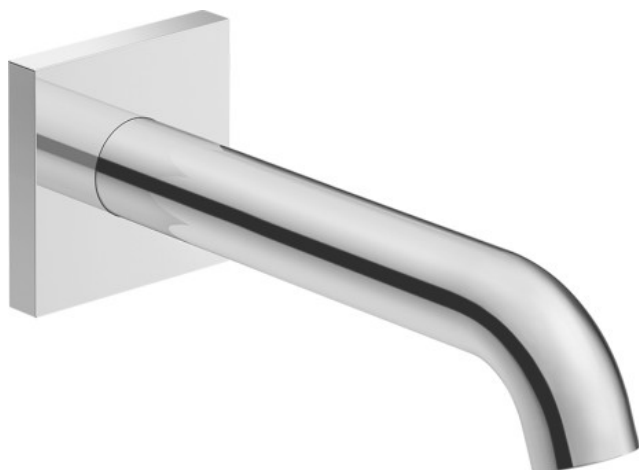

С.1 Излив для ванны # C152400090..

Излив для ванны	Размеры	Вес	Номер заказа
излив 205 мм, квадратная накладка			
Цвета			
10 Хром 46 Black Matt			
Вариант			
поверхность хромированная, соединительный патрубок размер DN15, расход воды 19,0 л/мин (3 бара), уровень шума I			C152400090..