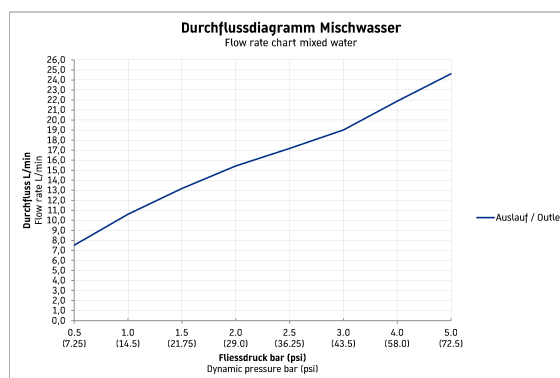

С.1 Излив для ванны # C152400090..

Излив для ванны	Размеры	Вес	Номер заказа
излив 205 мм, квадратная накладка			
Цвета			
10 Хром 46 Black Matt			
Вариант			
поверхность хромированная, соединительный патрубок размер DN15, расход воды 19,0 л/мин (3 бара), уровень шума I			C152400090..

Все чертежи содержат необходимые размеры с соблюдением стандартных допусков. Они указаны в мм и не являются обязательными. Точные размеры, в частности для монтажа по индивидуальному заказу, можно получить только по готовому изделию.