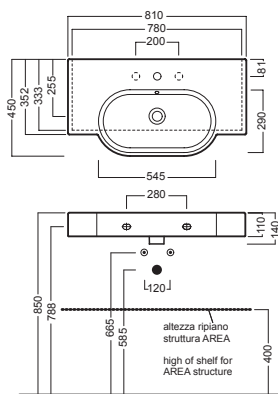

 **Y0UP01**

 **YXA001**

INSTALLAZIONE INSTALLATION

sospeso
wall hung

su mobile
on a custom-made furniture

ACCESSORI ACCESSORIES

YR47
fissaggio lavabo
fixing bolt for washbasin

YXMY
sifone di scarico
drain trap

YXMQ (BI-White)
YXMR (CR-Chrome)
piletta con tappo "Up & Down"
drain siphon with "Up & Down" cap

DISEGNO TECNICO TECHNICAL DESIGN

 **01 BIANCO**
WHITE