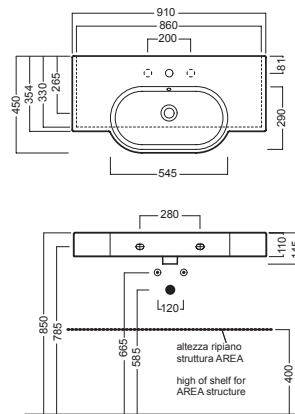

 **Y0UP01**

 **YXA001**

INSTALLAZIONE INSTALLATION

sospeso
wall hung

su mobile
on a custom-made furniture

ACCESSORI ACCESSORIES

YR47
fissaggio lavabo
fixing bolt for washbasin

YXMY
sifone di scarico
drain trap

YXMQ (BI-White)
YXMR (CR-Chrome)
piletta con tappo "Up & Down"
drain siphon with "Up & Down" cap

DISEGNO TECNICO TECHNICAL DESIGN

 **01 BIANCO**
WHITE