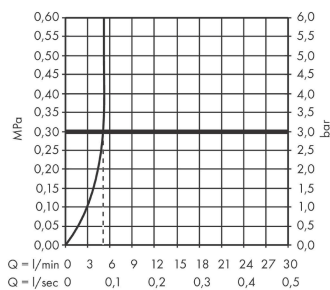

График расхода воды