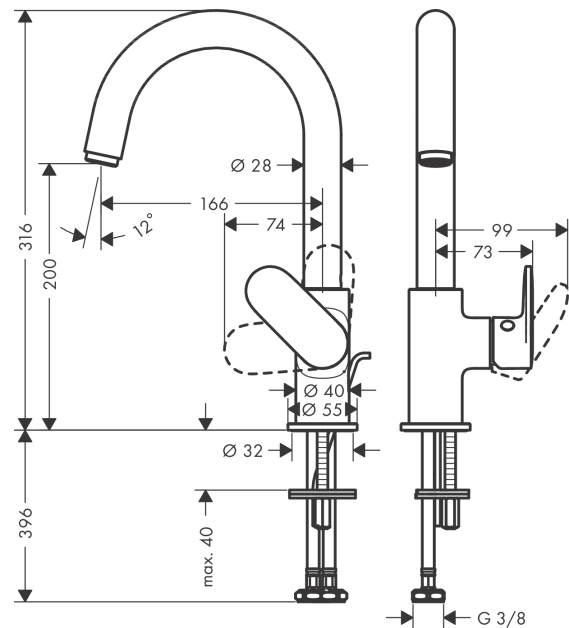

Vernis Blend

Смеситель для раковины, однорычажный, с поворотным изливом, со сливным гарнитуром

Поверхности : хром Артикулный номер: 71554000

Описание

Характеристики

- состоит из: однорычажный смеситель для раковины, слив/перелив
- ComfortZone 200
- выступ 166 мм
- угол поворота излива: регулировка на 2 уровня на 120° или 360°
- тип струи: ламинарная струя
- максимальный расход воды при 3 бар: 5 л/мин
- керамический узел смешивания
- подходит для проточных водонагревателей
- материал сливного набора: синтетический
- вид соединения: соединительные шланги G 3/8
- донный клапан, 1 1/4"

Технология

Продукт

Чертеж

График расхода воды