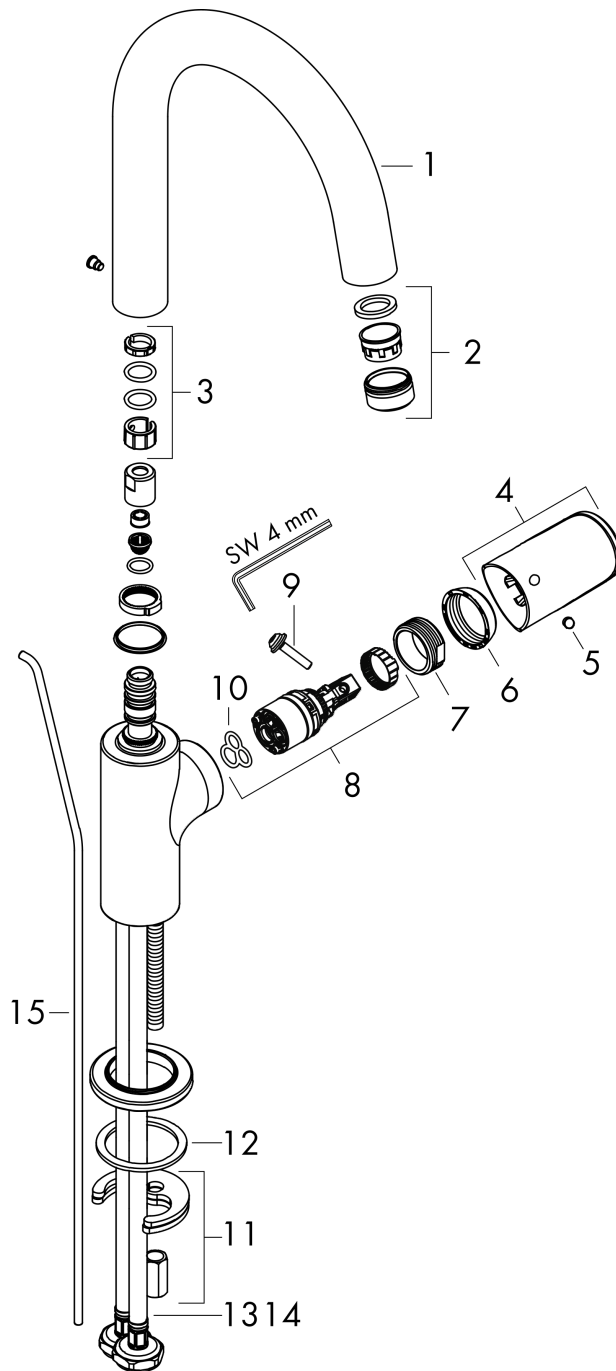

### Чертеж

### График расхода воды

**Vernis Blend**

Смеситель для раковины, однорычажный, с поворотным изливом, со сливным гарнитуром

Поверхности : хром    Артикульный номер: 71554000

Покомпонентное изображение

Год выпуска: >04/21

**Vernis Blend****Смеситель для раковины, однорычажный, с поворотным изливом, со сливным гарнитуром**Поверхности : **хром** Артикульный номер: **71554000****Перечень запасных частей**

Год выпуска: &gt;04/21

Позиция	Описание	Артикульный номер	PC	PU
1	spout cpl.	93688000	-	1
2	aerator laminar	93649000	-	1
3	sealing set	93689000	-	1
4	handle	93691000	-	1
5	screw cover	96338000	-	1
6	flange	93692000	-	1
7	nut	93693000	-	1
8	cartridge, assy	97685000	-	1
9	locking screw for handle	95140000	-	1
10	seal	98865000	-	1
11	seal	93694000	-	1
12	fixing set	96016000	-	1
13	connection hose 600 mm M8x0,75 G3/8	96510000	-	1
14	O-ring 7x1,5	98422000	-	1
15	pull rod	93683000	-	1
a	pop up waste	92168000	-	1