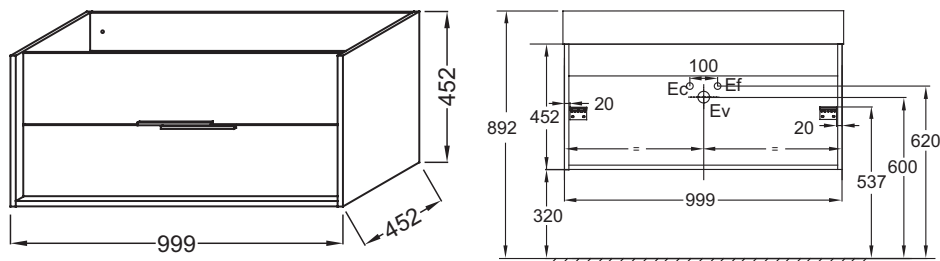

Технические характеристики

- РАЗМЕРЫ (СМ) : 99.90 x 45.20 x 45.20 см
- МАТЕРИАЛ : Лак или меламин
- РЕШЕНИЕ ХРАНЕНИЯ : Выдвижные ящики
- ВНУТРЕННЯЯ ОТДЕЛКА : Серая
- ВЕС : 27 кг
- ТИП УСТАНОВКИ : Подвесная
- ПРОДУКТ В КОМПЛЕКТЕ : Ручки

Продукты для комплектации

- EXVJ112 : Раковина-столешница 100 см

Технический чертёж

Спецификация продукта : Мебель для раковины-столешницы 100 см (ручки в комплекте). EB1668-E75. Коллекция : VIVIENNE. РАЗМЕРЫ (СМ) : 99.90 x 45.20 x 45.20 см. ВЕС : 27 кг. МАТЕРИАЛ : Лак или меламин. ТИП УСТАНОВКИ : Подвесная. РЕШЕНИЕ ХРАНЕНИЯ : Выдвижные ящики. ПРОДУКТ В КОМПЛЕКТЕ : Ручки. ВНУТРЕННЯЯ ОТДЕЛКА : Серая.