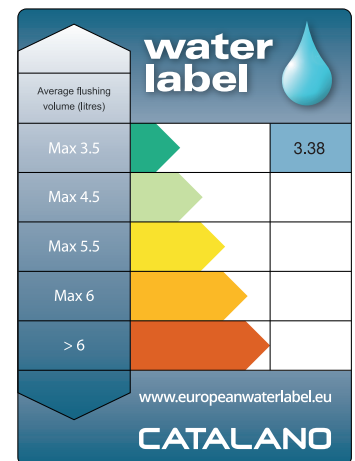

## DICHIARAZIONE DI PERFORMANCE - DOP No 997

Scarica il documento al seguente link a lato:

*Click the link on the side to download the document:*

*Klicken Sie auf den Link zum Herunterladen des Dokuments:*

## WATER LABEL

Una nuova etichetta informativa accompagna i WC Catalano, attribuita e certificata dalla The Water Label Company. L'etichetta mostra una classificazione di performance, indicando il volume massimo d'acqua che il wc utilizza nella fase di scarico.

*All Catalano WCs have a new label, certified and issued by The Water Label Company. The label shows a performance ranking, indicating the maximum water volume of the toilet's flush.*

*Die Catalano-WCs besitzen eine neue Zertifizierung, die von der Water Label Company vergeben wird. Die Zertifizierung stellt eine Leistungsklassifizierung dar und gibt das maximale Wasservolumen an, das ein WC bei der Spülung verbraucht.*