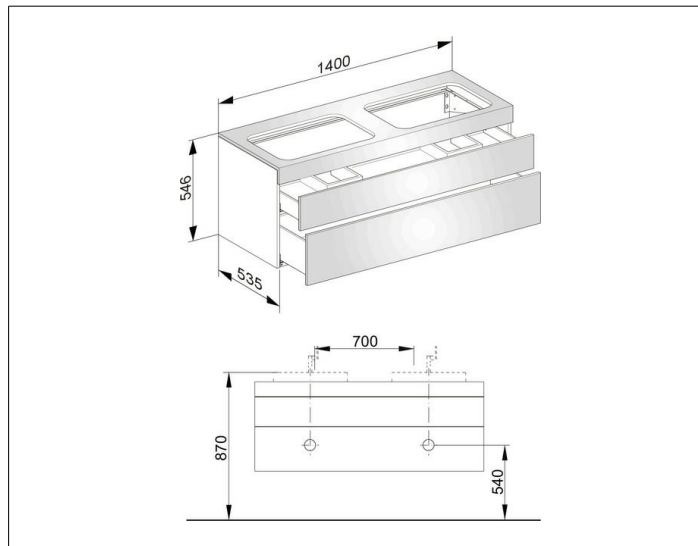

Edition 400**31574ZZ0000** Тумба под умывальник**ИЗДЕЛИЕ****ЧЕРТЕЖ****ОПИСАНИЕ ИЗДЕЛИЯ**

без отверстия под смесители,
подходит к двум керамическим умывальникам арт. 31570,
2 фронтальных выдвижных ящика с нажимным
открыванием push-to-open и доводчиком, вкл.
пластиковый сифон 1 1/4 x 32

ПОВЕРХНОСТЬ

21, 40, 68, 80, 82, 84, 86, 87

ГАБАРИТЫ

1400 x 546 x 535 mm