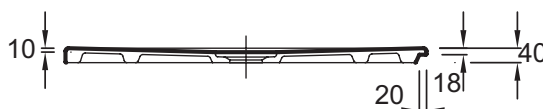

Технические характеристики

- РАЗМЕРЫ (СМ): 100 x 100 x 4 см
- МАТЕРИАЛ: Керамика
- Гарантия 10 лет
- ВЕС: 37,5 кг
- ФОРМА: Квадратные

Продукты для комплектации

- E78260: Сифон для душевых поддонов Replay & Odeon Up

Технический чертеж

Спецификация продукта: Ультратонкий квадратный душевой поддон 100 x 100 x 4 см. N141K. Коллекция: REPLAY. РАЗМЕРЫ (СМ): 100 x 100 x 4 см. ВЕС: 37,5 кг. МАТЕРИАЛ: Керамика. ФОРМА: Квадратные. Гарантия 10 лет.