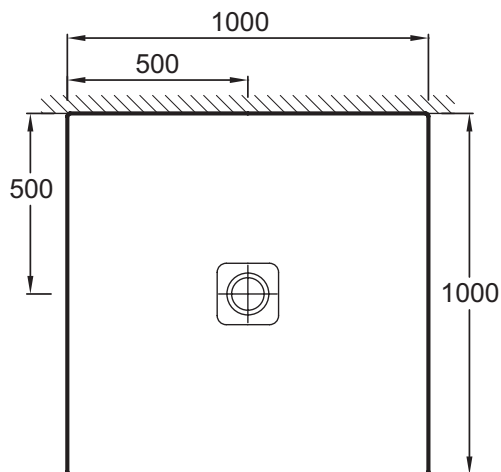

Технические характеристики

- РАЗМЕРЫ (СМ): 100 x 100 x 4 см
- МАТЕРИАЛ: Керамика
- Гарантия 10 лет
- ВЕС: 37,5 кг
- ФОРМА: Квадратные

Продукты для комплектации

- E78260: Сифон для душевых поддонов Replay & Odeon Up

Технический чертеж

Спецификация продукта: Ультратонкий квадратный душевой поддон 100 x 100 x 4 см. N141K. Коллекция: REPLAY. РАЗМЕРЫ (СМ): 100 x 100 x 4 см. ВЕС: 37,5 кг. МАТЕРИАЛ: Керамика. ФОРМА: Квадратные. Гарантия 10 лет.