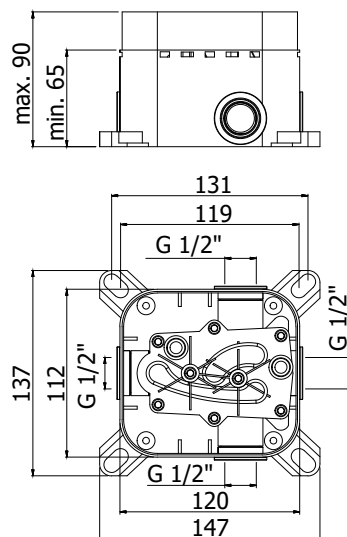

COLLEZIONE

red

IMMAGINE PRODOTTO

DISEGNO TECNICO

DESCRIZIONE

Set incasso universale per miscelatori doccia completo di:

- corpo incasso
- box

ART.