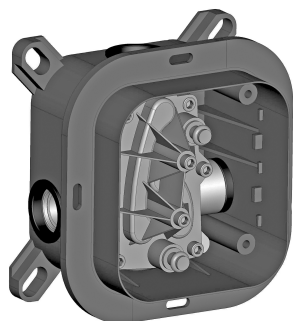

COLLEZIONE

red

IMMAGINE PRODOTTO

DISEGNO TECNICO

DESCRIZIONE

Set incasso universale per miscelatori doccia completo di:

- corpo incasso
- box

ART.