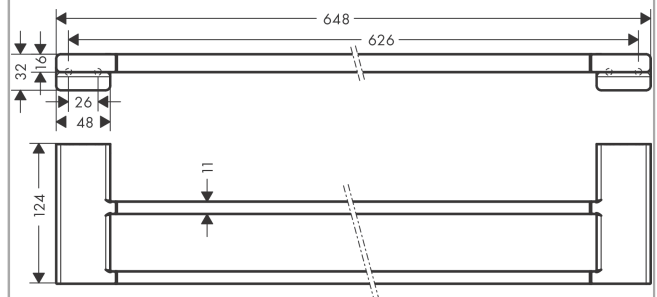

AddStoris

Двойной держатель для банных полотенец

Поверхности : **шлиф. бронза**   Артикульный номер: **41743140**

Описание

Характеристики

- настенный монтаж
- материал: металл
- материал держателя: металл
- длина: 648 мм
- с монтажным материалом
- concealed fastening
- расстояние между отверстиями: 626 мм
- диаметр отверстия: 6 мм

Награды за дизайн

reddot winner 2021

Продукт

Чертеж