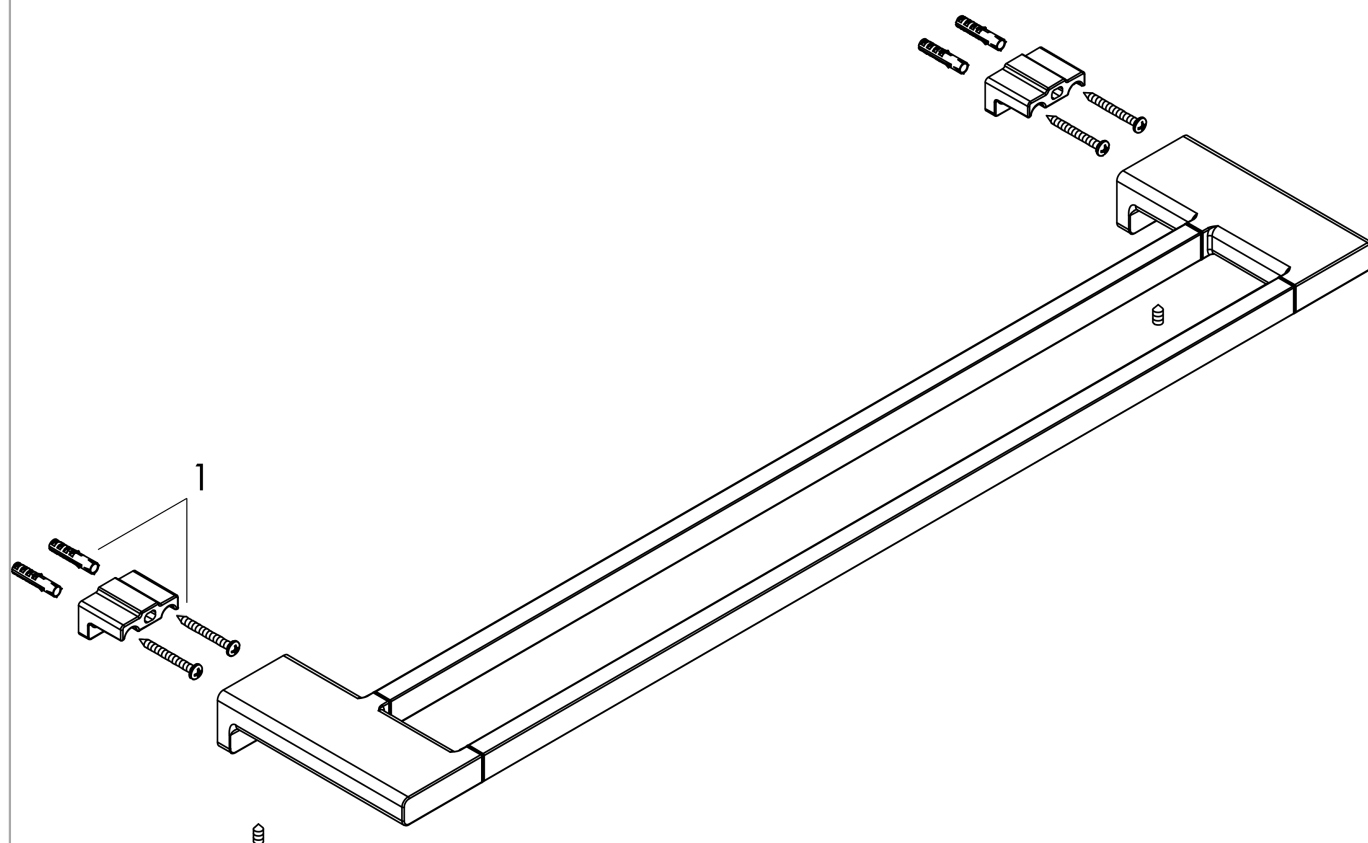

**AddStoris****Двойной держатель для банных полотенец**Поверхности : **шлиф. бронза**    Артикульный номер: **41743140****Описание****Характеристики**

- настенный монтаж
- материал: металл
- материал держателя: металл
- длина: 648 мм
- с монтажным материалом
- concealed fastening
- расстояние между отверстиями: 626 мм
- диаметр отверстия: 6 мм

**Награды за дизайн**

reddot winner 2021

**Продукт****Чертеж**

**AddStoris****Двойной держатель для банных полотенец**Поверхности : шлиф. бронза    Артикульный номер: **41743140**

## Покомпонентное изображение

Год выпуска: &gt;04/21

**AddStoris****Двойной держатель для банных полотенец**Поверхности : шлиф. бронза    Артикульный номер: **41743140****Перечень запасных частей**

Год выпуска: &gt;04/21