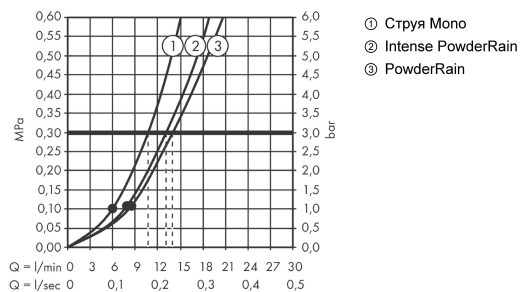

Технология

Продукт

Чертеж

Rainfinity

Душевой набор 130 3jet со штангой 90 см и мыльницей

Поверхности : хром Артикулный номер: 27671000

График расхода воды

Расход измерен практически с помощью соответствующей арматуры (термостат/смеситель/скрытый клапан).