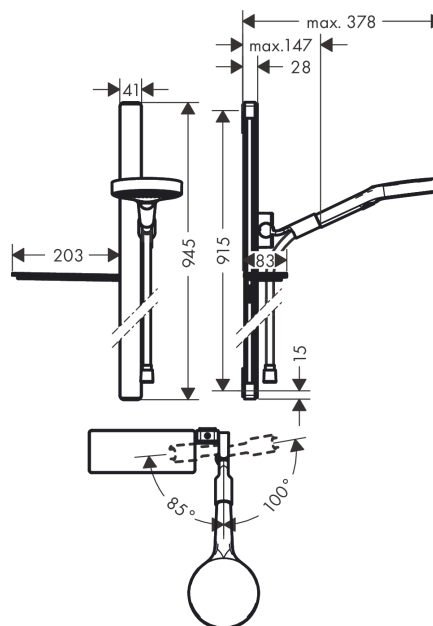

Rainfinity

Душевой набор 130 3jet со штангой 90 см и мыльницей

Поверхности : хром Артикулный номер: 27671000

Описание

Характеристики

- состоит из: ручной душ, душевая штанга, шланг для душа, ползунок, мыльница
- размер душевого диска: 130 мм
- тип струи: PowderRain, Intense PowderRain, MonoRain
- из безопасного стекла
- удобное переключение типов струи с помощью кнопки Select
- со стороны душа упорный подшипник, предотвращающий перекручивание душевого шланга
- держатель ручного душа регулируется в пределах 90°, поворачивается вправо и влево, перемещается вверх и вниз
- максимальный расход воды при 3 бар: 14 л/мин
- диаметр штанги 41 мм
- настенные крепления из пластика
- тип душевой штанги: плоский алюминиевый профиль с покрытием из безопасного стекла
- покрытие: хром

Технология

Продукт

Чертеж

Rainfinity

Душевой набор 130 3jet со штангой 90 см и мыльницей

Поверхности : хром Артикулный номер: 27671000

График расхода воды

Расход измерен практически с помощью соответствующей арматуры (термостат/смеситель/скрытый клапан).