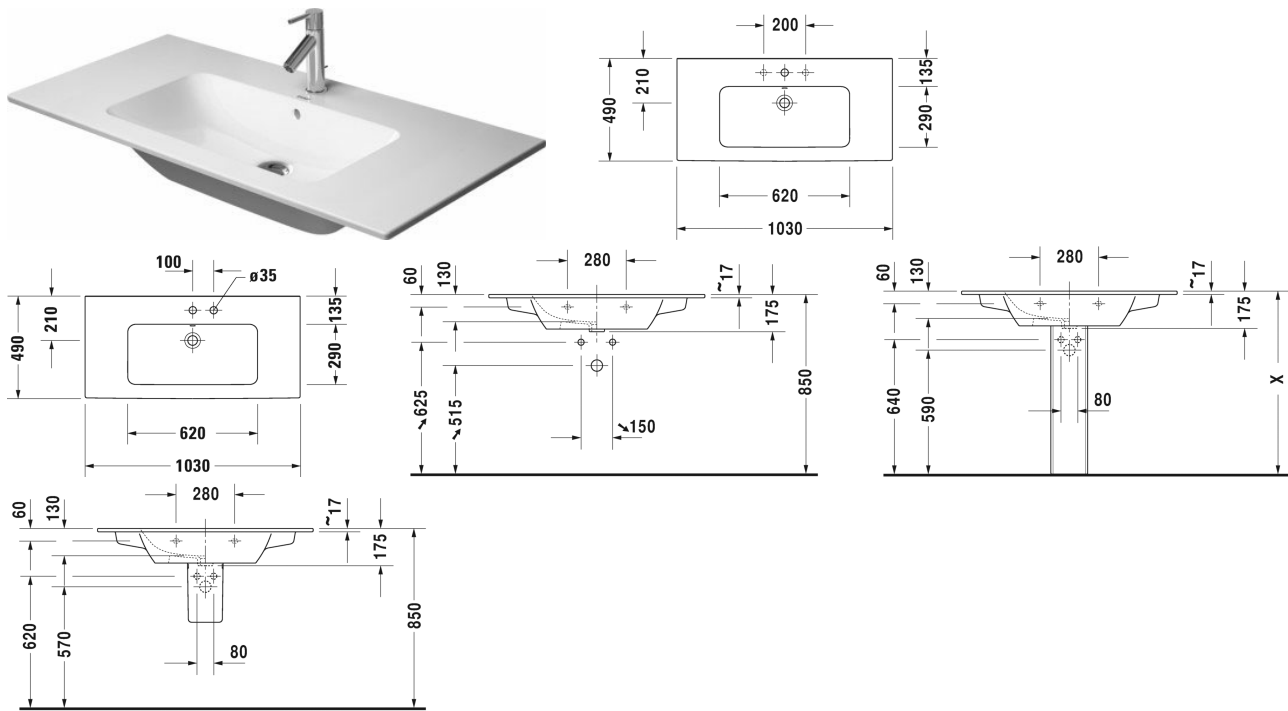

ME by Starck Умывальник, умывальник для мебели #
 233610..00 / 233610..00 / 233610..58 / 233610..58 / 233610..30
 / 233610..30 / 233610..60 / 233610..60

| < 1030 мм > |

Умывальник, умывальник для мебели	Размеры	Вес	Номер заказа
с переливом, с плоскостью под смеситель, 1030 мм			
Цвета			
00 Белый Alpin 32 White Satin Matt			
Вариант			
●	1030 x 490 мм	26,000 кг	233610..00
●	1030 x 490 мм	26,000 кг	233610..00
●●	1030 x 490 мм	26,000 кг	233610..58
●●	1030 x 490 мм	26,000 кг	233610..58
●●●	1030 x 490 мм	26,000 кг	233610..30
●●●	1030 x 490 мм	26,000 кг	233610..30
☒	1030 x 490 мм	26,000 кг	233610..60
☒	1030 x 490 мм	26,000 кг	233610..60

Все чертежи содержат необходимые размеры с соблюдением стандартных допусков. Они указаны в мм и не являются обязательными. Точные размеры, в частности для монтажа по индивидуальному заказу, можно получить только по готовому изделию.