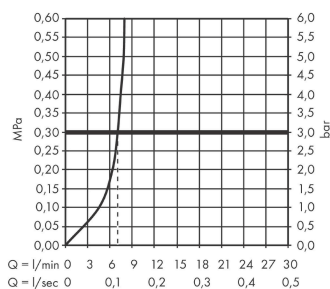

График расхода воды