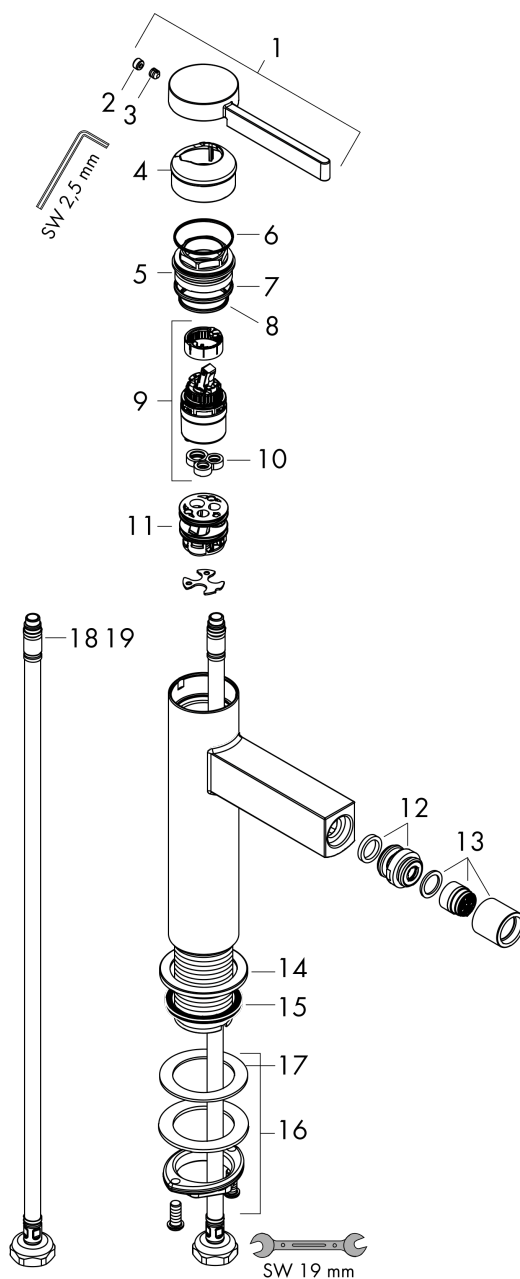

#### Характеристики

- состоит из: однорычажный смеситель для биде, слив/перелив
- выступ 129 мм
- формирователь струи с шарнирным соединением
- тип струи: ламинарная струя
- максимальный расход воды при 3 бар: 7,5 л/мин
- керамический узел смешивания
- подходит для проточных водонагревателей
- сливной клапан Push-Open G 1 ¼
- материал сливного набора: металл

### Чертеж

### График расхода воды

**Finoris**

Смеситель для биде, однорычажный, со сливным клапаном Push-Open

Поверхности : хром Артикульный номер: 76200000

Покомпонентное изображение

Год выпуска: >06/21

**Finoris****Смеситель для биде, однорычажный, со сливным клапаном Push-Open**Поверхности : **хром** Артикульный номер: **76200000****Перечень запасных частей**

Год выпуска: &gt;06/21

Позиция	Описание	Артикульный номер	PC	PU
1	handle	94266000	-	1
2	screw cover	93735460	-	1
3	hollow set screw M5x5	98446000	-	1
4	flange	93737000	-	1
5	nut	92926000	-	1
6	O-ring 30x1,5	98433000	-	1
7	O-ring 29x2	98391000	-	1
8	O-ring 25x1,5	98146000	-	1
9	cartridge, assy	93760000	-	1
10	seal	93383000	-	1
11	adapter for cartridge	98866000	-	1
12	ball joint	97362000	-	1
13	aerator laminar M16x1 (7 l/min)	97360000	-	1
14	escutcheon	94265000	-	1
15	flat seal	98749000	-	1
16	fixing set (Ø 32)	13961000	-	1
17	lever collar	97548000	-	1
18	connection hose 450 mm M8x0,75 G3/8	97206000	-	1
19	O-ring 6,6x1,6	93019000	-	1
a	push-open waste set	50100000	-	1
b	fixation extension 35 mm	13898000	-	1