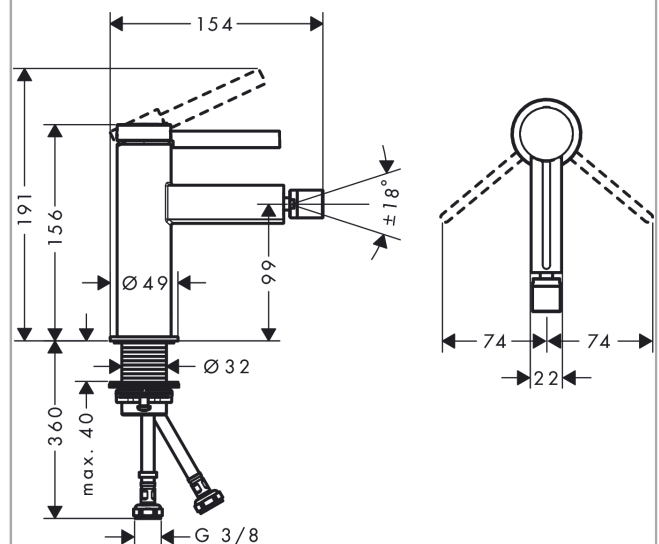

Finoris

Смеситель для биде, однорычажный, со сливным клапаном Push-Open

Поверхности : хром Артикулный номер : 76200000

Описание

Характеристики

- состоит из: однорычажный смеситель для биде, слив/перелив
- выступ 129 мм
- формирователь струи с шарнирным соединением
- тип струи: ламинарная струя
- максимальный расход воды при 3 бар: 7,5 л/мин
- керамический узел смешивания
- подходит для проточных водонагревателей
- сливной клапан Push-Open G 1 ¼
- материал сливного набора: металл

Награды за дизайн

reddot winner 2021

Продукт

Чертеж

График расхода воды