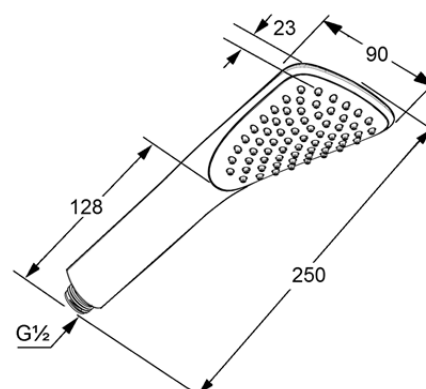

Изделие: **KLUDI FIZZ 1S**
душевая лейка DN 15

Номер артикула: **67 600 05-00**

Поверхность: **хром**

Описание изделия:

класс расхода воды В
система быстрой очистки
от известковых отложений
бодрящая струя
подключение G 1/2
класс шума I

Дополнительная информация:

Класс расхода воды В:
макс. расход воды до 25 л/мин. при давлении 3 бара

Класс шума I:
макс. 20 дБ при давлении 3 бара