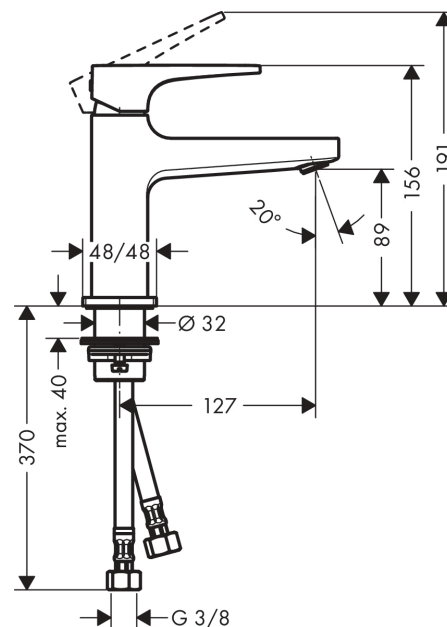

Metropol

Смеситель для раковины 100, однорычажный, для маленькой раковины, с рычаговой ручкой, со сливным клапаном Push-Open

Поверхности : матовый белый Артикулный номер: 32500700

Описание

Характеристики

- состоит из: однорычажный смеситель для раковины, слив/перелив
- ComfortZone 100
- выступ 127 мм
- обычная струя
- расход воды при 3 барах: 5 л/мин
- керамический узел смешивания
- регулируемое ограничение температуры
- подходит для проточных водонагревателей
- сливной клапан Push-Open G 1 ¼
- материал сливного набора: металл
- вид соединения: соединительные шланги G ¾

Технология

Награды за дизайн

Продукт

Чертеж

График расхода воды