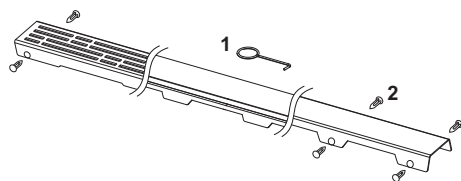

Декоративная решетка TECEdrainline "basic", нержавеющая сталь, глянец или сатин, для душевого канала, прямая

номенклатурный номер : 600910

Номинальная
длина: 900 мм
Поверхность: глянец
К 1: 1 шт.

описание:

Декоративная решетка для душевого канала TECEdrainline (прямого) из нержавеющей стали (глянец/сатин) для установки в корпус канала, несущая способность в соответствии с классом нагрузки КЗ — испытательная нагрузка 300 кг.

данные о продажах:

наименование товара: Декоративная решетка TECEdrainline "basic" 900 мм нержавеющая сталь, глянец, прямая
Группа товаров: 600
Группа продукции: 3006000050

Чертежи:

Запасные части:

- | | | |
|---|--------|------------------------------|
| 1 | 668014 | Крючок для извлечения основы |
| 2 | 668016 | Уплотняющие вставки (10 шт.) |