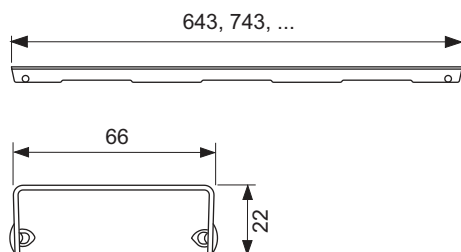

Декоративная решетка TECEdrainline "basic", нержавеющая сталь, глянец или сатин, для душевого канала, прямая

номенклатурный номер : 600910

Номинальная
длина: 900 мм
Поверхность: глянец
К 1: 1 шт.

описание:

Декоративная решетка для душевого канала TECEdrainline (прямого) из нержавеющей стали (глянец/сатин) для установки в корпус канала, несущая способность в соответствии с классом нагрузки КЗ — испытательная нагрузка 300 кг.

данные о продажах:

наименование товара: Декоративная решетка TECEdrainline "basic" 900 мм нержавеющая сталь, глянец, прямая
Группа товаров: 600
Группа продукции: 3006000050

Чертежи:

Запасные части:

- | | | |
|---|--------|------------------------------|
| 1 | 668014 | Крючок для извлечения основы |
| 2 | 668016 | Уплотняющие вставки (10 шт.) |