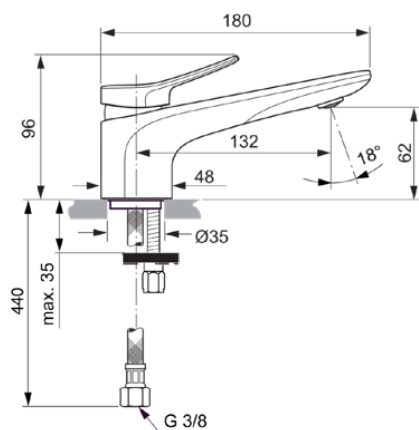

CONCA

BC754A2

CONCA | Смеситель для раковины 48x180x96 mm, 132 mm проекция излива в покрытии шлифованное золото, 5 l/min (3 bar), без сифона | Монтаж EasyFix, Выпрямитель струи, Ограничитель Ecoflow, Картридж FirmaFlow, Технология PVD

Фото и схема

Общая информация

Тип изделия:	Смесители для умывальника
Подтип изделия:	Смеситель для раковины
Бренд:	Ideal Standard
Коллекция:	CONCA
Дизайнер:	Palomba Serafini Associati
Colour:	A2 - Шлифованное Золото
Эффект обработки поверхности:	Шелковисто-матовые
Высота (мм):	96
Ширина (мм):	48
Длина / Проекция (мм):	180
Способ крепления:	EasyFix
Вес нетто (кг):	1.25
EAN-код:	3800861085348