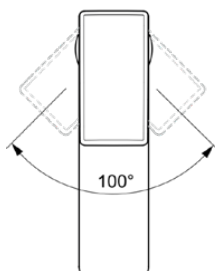

CONCA

BC754A2

CONCA | Смеситель для раковины 48x180x96 mm, 132 mm проекция излива в покрытии шлифованное золото, 5 l/min (3 bar), без сифона | Монтаж EasyFix, Выпрямитель струи, Ограничитель Ecoflow, Картридж FirmaFlow, Технология PVD

Фото и схема

Общая информация

Тип изделия:	Смесители для умывальника
Подтип изделия:	Смеситель для раковины
Бренд:	Ideal Standard
Коллекция:	CONCA
Дизайнер:	Palomba Serafini Associati
Colour:	A2 - Шлифованное Золото
Эффект обработки поверхности:	Шелковисто-матовые
Высота (мм):	96
Ширина (мм):	48
Длина / Проекция (мм):	180
Способ крепления:	EasyFix
Вес нетто (кг):	1.25
EAN-код:	3800861085348