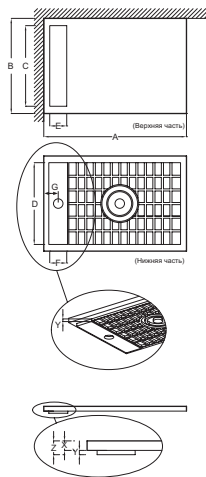

Преимущества при монтаже

- Прочный материал: Легче, чем керамика, тяжелее, чем акрил

Технические характеристики

- РАЗМЕРЫ (CM) : 90 x 90 x 4 см
- МАТЕРИАЛ : Flight (композит+акрил)
- MOTIF DE SURFACE : Гладкая

- ВЕС : 24 кг
- FORME : Квадратные
- Гарантия 10 лет

Связанные продукты

- E9A1364 : Ультратонкий слив
- E78168

- E9A1364

Технический чертёж

Mm	A	B	C (Верхняя часть)	D (Нижняя часть)	E (Верхняя часть)	F (Нижняя часть)	G	Y
E66510	800	800	678	688	143	159	106	18
E66511	900	900	778	790	143	159	106	16
E66517	1000	700	578	591	143	159	106	11
E66512	1000	800	678	688	143	159	106	18
E66550	1000	900	778	790	143	159	106	16
E66518	1200	700	578	591	143	159	106	11
E66513	1200	800	678	688	143	159	106	18
E66514	1200	900	778	790	143	159	106	16
E66551	1200	1000	778	790	143	159	106	16
E66552	1400	700	578	591	143	159	106	16
E66515	1400	800	578	591	143	159	106	18
E66516	1400	900	778	790	143	159	106	11
E66553	1400	1000	778	790	143	159	106	16
E66519	1500	800	678	688	143	159	106	18
E66520	1600	800	678	688	143	159	106	18
E66521	1600	900	778	790	143	159	106	16
E66522	1700	800	678	688	143	159	106	18
E66523	1800	800	678	688	143	159	106	18

Ширина душевого поддона (мм)	X	Y	Z
700	40	11	51
800	40	18	58
900	40	16	56

Спецификация продукта : Белый квадратный душевой поддон из материала, 90 x 90 см. E66511. Коллекция : FLIGHT NEUS. РАЗМЕРЫ (CM) : 90 x 90 x 4 см. ВЕС : 24 кг. МАТЕРИАЛ : Flight (композит+акрил). FORME : Квадратные. MOTIF DE SURFACE : Гладкая. Гарантия 10 лет.