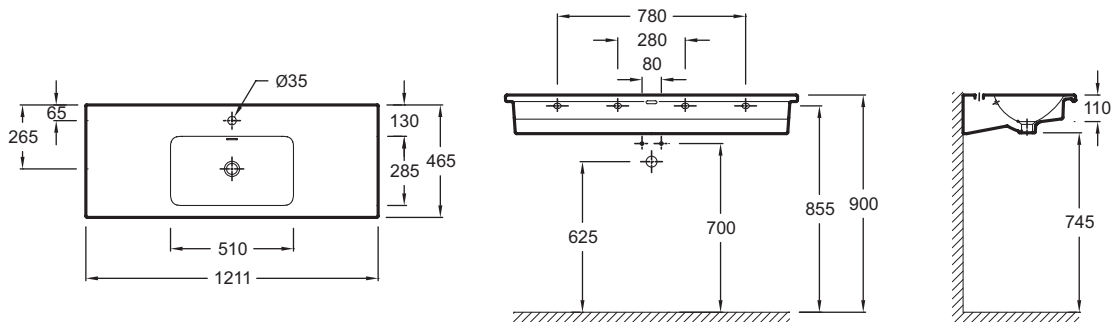

Технические характеристики

- РАЗМЕРЫ (СМ): 120 x 46 см
- МАТЕРИАЛ: Санфарфор
- РАЗМЕТКА СВЕРЛЕНИЯ ОТВЕРСТИЯ ДЛЯ СМЕСИТЕЛЯ: 1 отверстие для смесителя
- УСТАНОВКА: Стандартные
- ОТВЕРСТИЕ ПЕРЕЛИВА: С отверстием перелива
- ПРОДУКТ В КОМПЛЕКТЕ: (смеситель заказывается отдельно)
- РЕКОМЕНДОВАННЫЙ СМЕСИТЕЛЬ: 0
- ВЕС: 30 кг
- ТИП УСТАНОВКИ: Подвесные
- ОТВЕРСТИЯ ДЛЯ СВЕРЛЕНИЯ: С 1 отверстием для смесителя
- ГЛАДКАЯ / НЕГЛАДКАЯ НИЖНЯЯ ПОВЕРХНОСТЬ: Стандарт, для установки без мебели
- КОЛИЧЕСТВО РАКОВИН В СТОЛЕШНИЦЕ: Стандартные
- РЕКОМЕНДОВАННЫЙ СИФОН: 0

Общая информация

Спецификация продукта: Подвесная раковина-столешница 120 см. EXAB112. Коллекция: VOX. РАЗМЕРЫ (СМ): 120 x 46 см. ВЕС: 30 кг. МАТЕРИАЛ: Санфарфор. ТИП УСТАНОВКИ: Подвесные. РАЗМЕТКА СВЕРЛЕНИЯ ОТВЕРСТИЯ ДЛЯ СМЕСИТЕЛЯ: 1 отверстие для смесителя. ОТВЕРСТИЯ ДЛЯ СВЕРЛЕНИЯ: С 1 отверстием для смесителя. УСТАНОВКА: Стандартные. ГЛАДКАЯ / НЕГЛАДКАЯ НИЖНЯЯ ПОВЕРХНОСТЬ: Стандарт, для установки без мебели. ОТВЕРСТИЕ ПЕРЕЛИВА: С отверстием перелива. КОЛИЧЕСТВО РАКОВИН В СТОЛЕШНИЦЕ: Стандартные. ПРОДУКТ В КОМПЛЕКТЕ: (смеситель заказывается отдельно). РЕКОМЕНДОВАННЫЙ СИФОН: 0. РЕКОМЕНДОВАННЫЙ СМЕСИТЕЛЬ: 0.