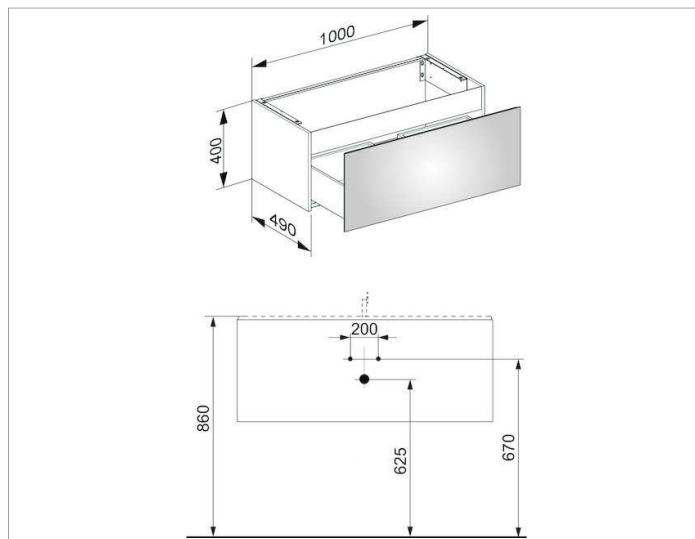

Plan  
32971XX0000 Тумба под умывальник

**ИЗДЕЛИЕ**

**ЧЕРТЕЖ**

**ОПИСАНИЕ ИЗДЕЛИЯ**

подходит к керамическому умывальнику  
арт. 32970, 1 выдвижной фронтальный ящик с доводчиком,  
вкл. пластиковый сифон 1 1/4 x 32

**оборудование**

- 1 антискользящий коврик

**поверхность**

18, 30

**Габариты**

1000 x 400 x 490 mm