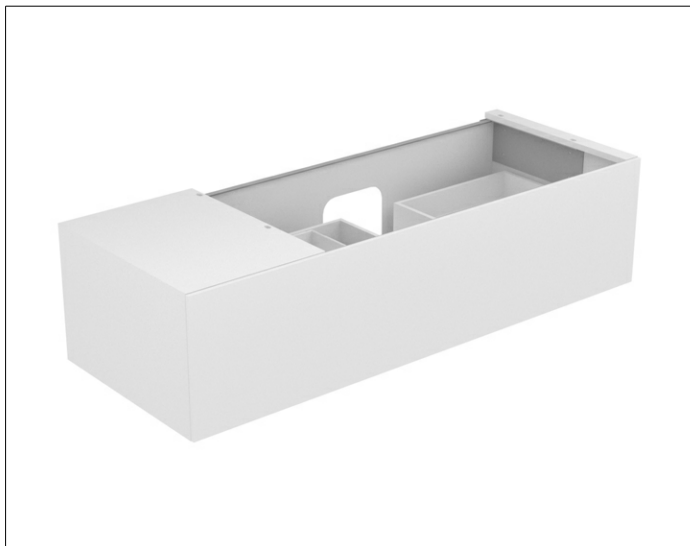

Edition 11

31164WW0100 Тумба под умывальник

ИЗДЕЛИЕ

ЧЕРТЕЖ

ОПИСАНИЕ ИЗДЕЛИЯ

подходит к керамическому умывальнику арт. 31150,
1 выдвижной фронт с нажимным открыванием push-to-open
дополнительно с внутренней светодиодной подсветкой
автоматическое вкл./выкл., теплый белый свет

ОБОРУДОВАНИЕ

- 2 передвижных ящика для хранения (190 x 70 x 413 мм)

ПОВЕРХНОСТЬ

33

ГАБАРИТЫ

1400 x 350 x 535 mm