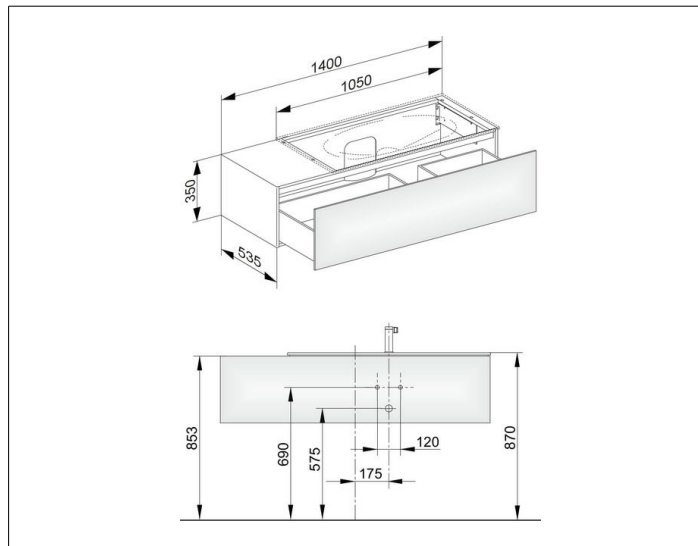

Edition 11

31164WW0100 Тумба под умывальник

ИЗДЕЛИЕ

ЧЕРТЕЖ

ОПИСАНИЕ ИЗДЕЛИЯ

подходит к керамическому умывальнику арт. 31150,
1 выдвижной фронт с нажимным открыванием push-to-open
дополнительно с внутренней светодиодной подсветкой
автоматическое вкл./выкл., теплый белый свет

ОБОРУДОВАНИЕ

- 2 передвижных ящика для хранения (190 x 70 x 413 мм)

ПОВЕРХНОСТЬ

33

ГАБАРИТЫ

1400 x 350 x 535 mm