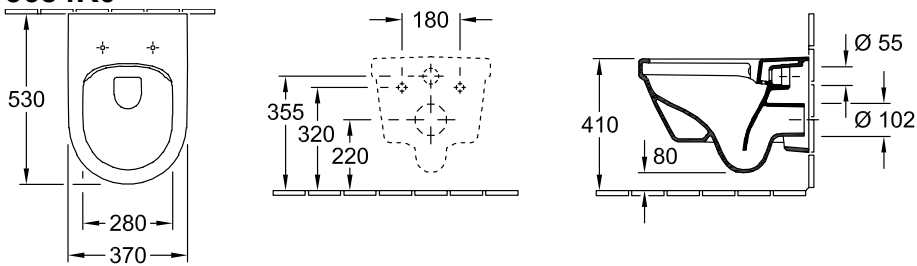

ТЕХНИЧЕСКИЕ ЧЕРТЕЖИ

5684R0