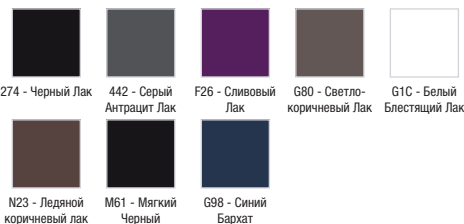

Коллекция: TERRACE

Отделки*:

Общие характеристики:

Преимущества для конечного пользователя

- Уникальный дизайн: утонченная, элегантная геометрия линий создает современный дизайн
- Уникальная функциональность: коллекция Terrace оптимизирует доступное пространство, упрощает хранение туалетных принадлежностей благодаря ящику для аксессуаров и большому выдвижному ящику

- Идеальное покрытие: роскошная отделка из цельного дерева для внутренних ящиков и ящика для аксессуаров

Технические характеристики

- РАЗМЕРЫ (СМ): 150 x 48 x 38 см
- МАТЕРИАЛ: Лак
- МЕСТО ДЛЯ ХРАНЕНИЯ: 1 выдвижной ящик для аксессуаров из цельного дерева и 1 выдвижной ящик с механизмом «плавное закрывание»
- ПРОДУКТ В КОМПЛЕКТЕ: (смеситель, раковина и набор креплений заказываются отдельно)
- ФИКСАЦИЯ: Установщику понадобится набор крепежей для монтажа на стену

- ВЕС: 45 кг
- ТИП УСТАНОВКИ: Подвесная
- РЕШЕНИЕ ХРАНЕНИЯ: Выдвижные ящики
- ВНУТРЕННЯЯ СИСТЕМА ХРАНЕНИЯ: 1 ящичек для аксессуаров с механизмом "плавное закрывание"
- РЕКОМЕНДОВАННЫЙ СМЕСИТЕЛЬ: Смесители Stance - элегантность и легкость

Продукты для комплектации

- EXA112: Двойная подвесная раковина-столешница 150 x 49 см
- EXA9112: Двойная подвесная раковина-столешница 150 x 49 см

Связанные продукты

- EB1179D: Подвесная колонна 50 см, шарниры справа
- EB1743: Дополнительный модуль 80 см
- EB1744: Промежуточный модуль 30 см