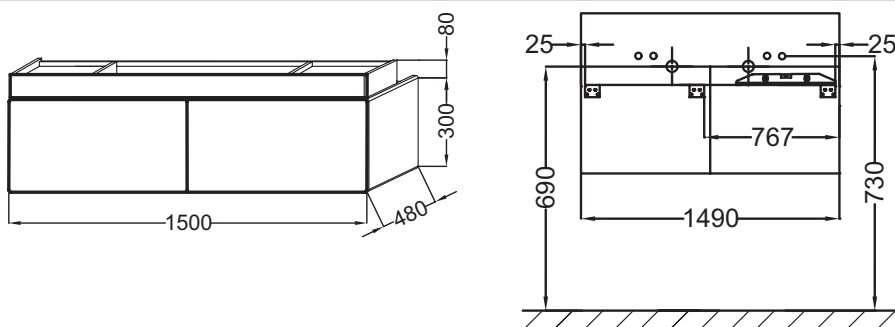

- Идеальное покрытие: роскошная отделка из цельного дерева для внутренних ящиков и ящика для аксессуаров

Технические характеристики

- РАЗМЕРЫ (СМ): 150 x 48 x 38 см
- МАТЕРИАЛ: Лак
- МЕСТО ДЛЯ ХРАНЕНИЯ: 1 выдвижной ящик для аксессуаров из цельного дерева и 1 выдвижной ящик с механизмом «плавное закрывание»
- ПРОДУКТ В КОМПЛЕКТЕ: (смеситель, раковина и набор креплений заказываются отдельно)
- ФИКСАЦИЯ: Установщику понадобится набор крепежей для монтажа на стену

- ВЕС: 45 кг
- ТИП УСТАНОВКИ: Подвесная
- РЕШЕНИЕ ХРАНЕНИЯ: Выдвижные ящики
- ВНУТРЕННЯЯ СИСТЕМА ХРАНЕНИЯ: 1 ящичек для аксессуаров с механизмом "плавное закрывание"
- РЕКОМЕНДОВАННЫЙ СМЕСИТЕЛЬ: Смесители Stance - элегантность и легкость

Продукты для комплектации

- EXA112: Двойная подвесная раковина-столешница 150 x 49 см
- EXA9112: Двойная подвесная раковина-столешница 150 x 49 см

Связанные продукты

- EB1179D: Подвесная колонна 50 см, шарниры справа
- EB1743: Дополнительный модуль 80 см
- EB1744: Промежуточный модуль 30 см

Технический чертёж

Спецификация продукта: Мебель под раковину 150 см. EB1189. Коллекция: TERRACE. РАЗМЕРЫ (СМ): 150 x 48 x 38 см. ВЕС: 45 кг. МАТЕРИАЛ: Лак. ТИП УСТАНОВКИ: Подвесная. МЕСТО ДЛЯ ХРАНЕНИЯ: 1 выдвижной ящик для аксессуаров из цельного дерева и 1 выдвижной ящик с механизмом «плавное закрывание». РЕШЕНИЕ ХРАНЕНИЯ: Выдвижные ящики. ПРОДУКТ В КОМПЛЕКТЕ: (смеситель, раковина и набор креплений заказываются отдельно). ВНУТРЕННЯЯ СИСТЕМА ХРАНЕНИЯ: 1 ящичек для аксессуаров с механизмом "плавное закрывание". ФИКСАЦИЯ: Установщику понадобится набор крепежей для монтажа на стену. РЕКОМЕНДОВАННЫЙ СМЕСИТЕЛЬ: Смесители Stance - элегантность и легкость.