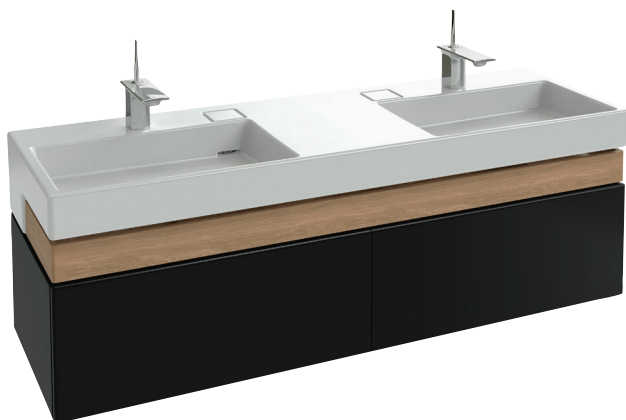

EB1189

Коллекция: TERRACE

Отделки*:

Общие характеристики:

Преимущества для конечного пользователя

- Уникальный дизайн: утонченная, элегантная геометрия линий создает современный дизайн
- Уникальная функциональность: коллекция Terrace оптимизирует доступное пространство, упрощает хранение туалетных принадлежностей благодаря ящику для аксессуаров и большому выдвижному ящику

- Идеальное покрытие: роскошная отделка из цельного дерева для внутренних ящиков и ящика для аксессуаров

Технические характеристики

- РАЗМЕРЫ (СМ): 150 x 48 x 38 см
- МАТЕРИАЛ: Лак
- МЕСТО ДЛЯ ХРАНЕНИЯ: 1 выдвижной ящик для аксессуаров из цельного дерева и 1 выдвижной ящик с механизмом «плавное закрывание»
- ПРОДУКТ В КОМПЛЕКТЕ: (смеситель, раковина и набор креплений заказываются отдельно)
- ФИКСАЦИЯ: Установщику понадобится набор крепежей для монтажа на стену

- ВЕС: 45 кг
- ТИП УСТАНОВКИ: Подвесная
- РЕШЕНИЕ ХРАНЕНИЯ: Выдвижные ящики
- ВНУТРЕННЯЯ СИСТЕМА ХРАНЕНИЯ: 1 ящичек для аксессуаров с механизмом "плавное закрывание"
- РЕКОМЕНДОВАННЫЙ СМЕСИТЕЛЬ: Смесители Stance - элегантность и легкость

Технический чертёж

Спецификация продукта: Мебель под раковину 150 см. EB1189. Коллекция: TERRACE. РАЗМЕРЫ (СМ): 150 x 48 x 38 см. ВЕС: 45 кг. МАТЕРИАЛ: Лак. ТИП УСТАНОВКИ: Подвесная. МЕСТО ДЛЯ ХРАНЕНИЯ: 1 выдвижной ящик для аксессуаров из цельного дерева и 1 выдвижной ящик с механизмом «плавное закрывание». РЕШЕНИЕ ХРАНЕНИЯ: Выдвижные ящики. ПРОДУКТ В КОМПЛЕКТЕ: (смеситель, раковина и набор креплений заказываются отдельно). ВНУТРЕННЯЯ СИСТЕМА ХРАНЕНИЯ: 1 ящичек для аксессуаров с механизмом "плавное закрывание". ФИКСАЦИЯ: Установщику понадобится набор крепежей для монтажа на стену. РЕКОМЕНДОВАННЫЙ СМЕСИТЕЛЬ: Смесители Stance - элегантность и легкость.