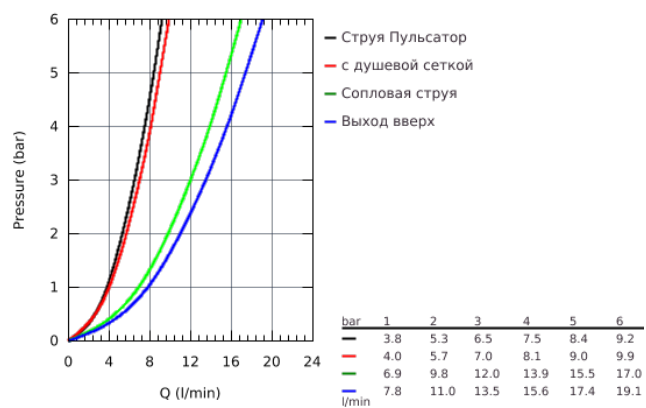

26 647 000 RAINSHOWER® SYSTEMS ДУШЕВАЯ СИСТЕМА С ТЕРМОСТАТОМ ДЛЯ НАСТЕННОГО МОНТАЖА