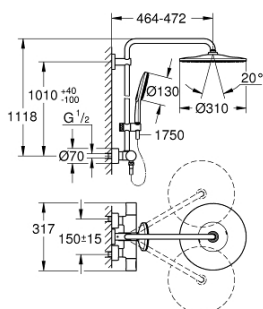

### ОПИСАНИЕ ПРОДУКТА

- включает в себя:
- горизонтальный поворотный душевой кронштейн 450 мм
- настенный термостат с аквадиммером
- выбор между:
- Rainshower Mono 310 Верхний душ (26 561)
- с шаровым шарниром
- угол поворота  $\pm 15^\circ$
- Rainshower SmartActive 130 Ручной душ (26 544)
- регулируется по высоте с помощью скользящего элемента
- с ручкой контроля
- душевой шланг 1750 мм (28 388 000)
- **GROHE TurboStat** встроенный термозащитный элемент
- **GROHE SafeStop** стопор безопасности при  $38^\circ\text{C}$
- **GROHE SafeStop Plus** опционно ограничитель температуры на  $43^\circ\text{C}$ , включен
- **GROHE CoolTouch** Полностью исключается вероятность ожога о внешнюю поверхность смесителя
- **GROHE DreamSpray** превосходный поток воды
- **GROHE One-Click Showering** выбор режима одним нажатием кнопки
- **GROHE StarLight** хромированная поверхность
- **GROHE FastFixation** (регулируемое верхнее крепление)
- система **SpeedClean** против известковых отложений
- совместим с проточным водонагревателем **только** выше 18 кВт/ч, а также с накопительную информацию)
- минимальный расход воды 7л/мин
- минимальное давление 1,0 бар