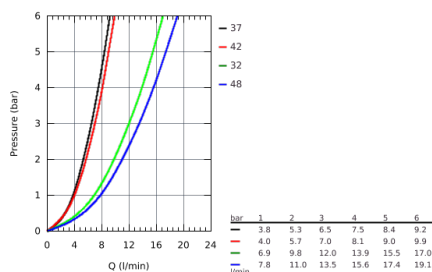

### ОПИСАНИЕ ПРОДУКТА

- включает в себя:
- горизонтальный поворотный душевой кронштейн 450 мм
- настенный термостат с аквадиммером
- выбор между:
- Rainshower Mono 310 Верхний душ (26 561)
- с шаровым шарниром
- угол поворота  $\pm 15^\circ$
- Rainshower SmartActive 130 Ручной душ (26 544)
- регулируется по высоте с помощью скользящего элемента
- с ручкой контроля
- душевой шланг 1750 мм (28 388 000)
- **GROHE TurboStat** встроенный термозащитный элемент
- **GROHE SafeStop** стопор безопасности при  $38^\circ\text{C}$
- **GROHE SafeStop Plus** опционно ограничитель температуры на  $43^\circ\text{C}$ , включен
- **GROHE CoolTouch** Полностью исключается вероятность ожога о внешнюю поверхность смесителя
- **GROHE DreamSpray** превосходный поток воды
- **GROHE One-Click Showering** выбор режима одним нажатием кнопки
- **GROHE StarLight** хромированная поверхность
- **GROHE FastFixation** (регулируемое верхнее крепление)
- система **SpeedClean** против известковых отложений
- совместим с проточным водонагревателем **только** выше 18 кВт/ч, а также с накопительную информацию)
- минимальный расход воды 7л/мин
- минимальное давление 1,0 бар