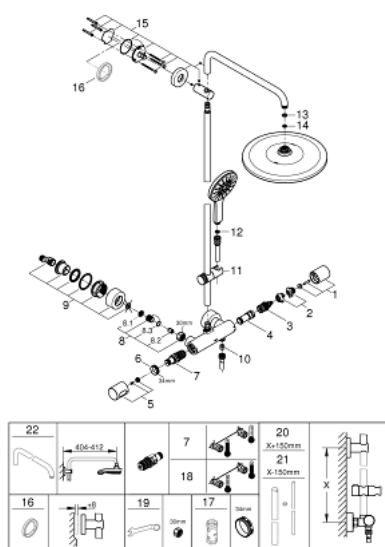

26 647 000 RAINSHOWER® SYSTEMS ДУШЕВАЯ СИСТЕМА С ТЕРМОСТАТОМ ДЛЯ НАСТЕННОГО МОНТАЖА

ЗАПАСНЫЕ ЧАСТИ

1. 1: Запорный вентиль (Order-nr. 47804000)
   - 2: Ограничитель (Order-nr. 47723000)
   - 3: Аквадиммер (Order-nr. 47364000)
   - 4: Водоводная трубка (Order-nr. 47887000)
   - 5: ручка выбора температуры (Order-nr. 47811000)
   - 6: Крепежное кольцо (Order-nr. 47743000)
   - 7: Картридж (Order-nr. 47439000)
   - 8: Обратный клапан (Order-nr. 47189000)
   - 9: S-образн.эксцентрик (Order-nr. 12693000)
   - 10: Обратный клапан (Order-nr. 08565000)
   - 11: Glide element (Order-nr. 48424000)
   - 12: Фильтр-сетка (Order-nr. 0700200M)
   - 13: Прокладка (Order-nr. 0138900M)
   - 14: Фильтр с комплектом крепления (Order-nr. 48007000)
   - 15: Держатель душевой штанги (Order-nr. 48279000)
   - 16: Шайба выравнивания (Order-nr. 27180000)*
   - 17: Ключ (Order-nr. 19332000)*
   - 18: Реверсивный термоэлемент 1/2 (Order-nr. 47175000)*
   - 19: специальный ключ (Order-nr. 19377000)*
   - 20: Штанга Euphoria (Order-nr. 48053000)*
   - 21: Штанга душевая (Order-nr. 48054000)*
   - 22: RSH Душ.кронштейн для душ.сис.390 мм (Order-nr. 14047000)*
2. Optional accessories