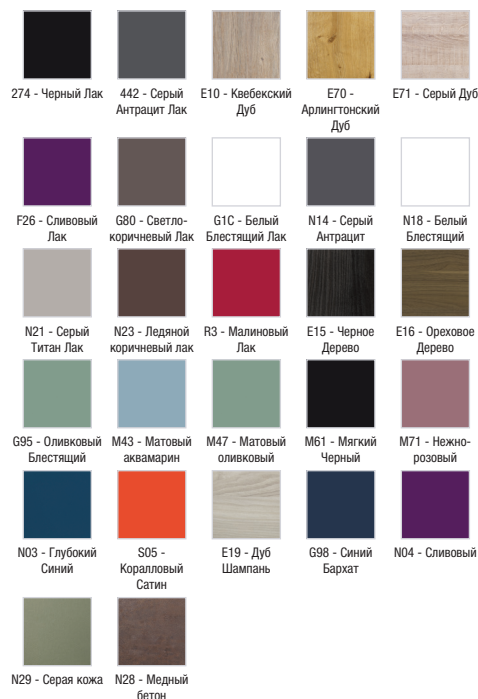

EB796RU

Коллекция: ОБЩАЯ КАТЕГОРИЯ

Отделки\*:

Общие характеристики: