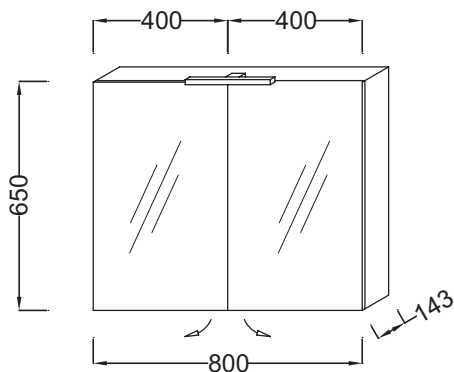

### Технические характеристики

- РАЗМЕРЫ (СМ): 80 x 14 x 65 см
- МЕСТО ДЛЯ ХРАНЕНИЯ: 2 дверцы с двойным зеркалом
- РЕШЕНИЕ ХРАНЕНИЯ: Дверцы
- Матовое покрытие: внешние и боковые панели
- ВЕС: 18,1 кг
- ВКЛЮЧЕНИЕ: 230В, 3.5Вт, класс II, IP 44
- Лакированное покрытие: внутренняя сторона серого цвета

### Технический чертёж

Спецификация продукта: Зеркальный шкаф 80 см со светодиодной подсветкой. EB796RU. Коллекция: ОБЩАЯ КАТЕГОРИЯ. РАЗМЕРЫ (СМ): 80 x 14 x 65 см. ВЕС: 18,1 кг. МЕСТО ДЛЯ ХРАНЕНИЯ: 2 дверцы с двойным зеркалом. ВКЛЮЧЕНИЕ: 230В, 3.5Вт, класс II, IP 44. РЕШЕНИЕ ХРАНЕНИЯ: Дверцы. Лакированное покрытие: внутренняя сторона серого цвета. Матовое покрытие: внешние и боковые панели.

Спецификация продукта: Зеркальный шкаф 80 см со светодиодной подсветкой. EB796RU. Коллекция: ОБЩАЯ КАТЕГОРИЯ. РАЗМЕРЫ (СМ): 80 x 14 x 65 см. ВЕС: 18,1 кг. МЕСТО ДЛЯ ХРАНЕНИЯ: 2 дверцы с двойным зеркалом. ВКЛЮЧЕНИЕ: 230В, 3.5Вт, класс II, IP 44. РЕШЕНИЕ ХРАНЕНИЯ: Дверцы. Лакированное покрытие: внутренняя сторона серого цвета. Матовое покрытие: внешние и боковые панели.