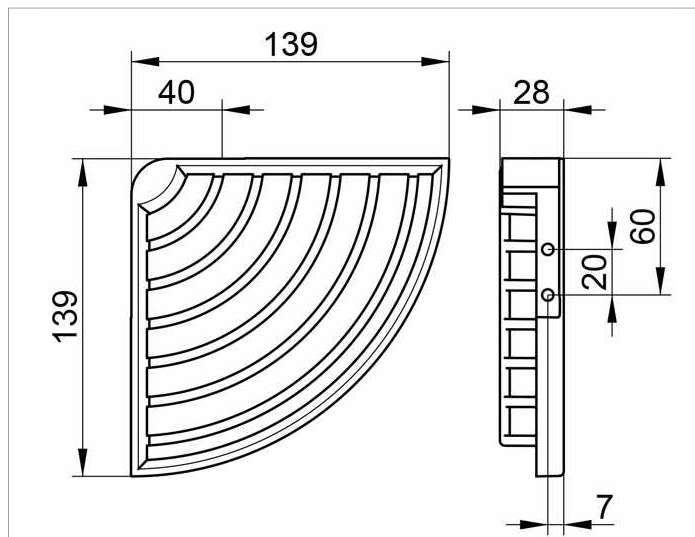

ПОЛОЧКИ ДЛЯ ДУША

24943010000 Угловая корзинка для мыла

ИЗДЕЛИЕ

ЧЕРТЕЖ

ОПИСАНИЕ ИЗДЕЛИЯ

съемная, со скрытым креплением

поверхность

хром

спецификации

KEUCO SOAP WIRE BASKET for corner installation, wall mounted, 24943010000

chrome-plated soap wire basket for corner installation in a functional design,

easy to clean, removable

leg length 5-1/2", height 1-1/8",