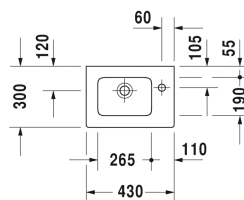

ME by Starck Умывальник для рук, мебельный умывальник для рук # 072343..00 / 072343..41 / 072343..00 / 072343..41

| < 430 мм > |

Умывальник для рук, мебельный умывальник для рук	Размеры	Вес	Номер заказа
с плоскостью под смеситель, 430 мм			
Цвета			
00 Белый Alpin 32 White Satin Matt			
Вариант			
● с переливом	430 x 300 мм	6,800 кг	072343..00
● без перелива	430 x 300 мм	6,800 кг	072343..41
● с переливом	430 x 300 мм	6,800 кг	072343..00
● без перелива	430 x 300 мм	6,800 кг	072343..41
Сантехническая керамика со специальным покрытием WonderGliss остается чистой и красивой в течение долгого времени. При заказе WonderGliss добавьте "1" на 11-м месте в артикуле модели.			
Соответствующая продукция			
Тумбочка подвесная 1 дверца, для ME by Starck # 072343, 420 x 294 мм	420 x 294 мм		LC6272 L/R
Тумбочка напольная 1 дверца, 1 стеклянная полка, для ME by Starck # 072343, 420 x 294 мм	420 x 294 мм		LC6273 L/R
Тумбочка подвесная 1 дверца, для ME by Starck # 072343, 400 x 285 мм	400 x 285 мм		KT6417 L/R
Тумбочка подвесная 1 дверца, для ME by Starck # 072343, 420 x 289 мм	420 x 289 мм		BR4000 L/R
Тумбочка напольная 1 дверца, 1 стеклянная полка, для ME by Starck # 072343, 420 x 289 мм	420 x 289 мм		BR4400 L/R
Тумбочка подвесная 1 дверца, для ME by Starck # 072343, 410 x 289 мм	410 x 289 мм		XS4170 R/L
Тумбочка напольная 1 дверца, встроенные ножки с регулировкой по высоте, для ME by Starck # 072343, 410 x 289 мм	410 x 289 мм		XS4440 L/R
Тумбочка подвесная 1 дверца, для ME by Starck # 072343, 410 x 290 мм	410 x 290 мм		XV4024 L/R

**ME by Starck Умывальник для рук, мебельный умывальник
для рук # 072343..00 / 072343..41 / 072343..00 / 072343..41**

|< 430 мм >|

Тумбочка напольная 1 дверца, для ME by Starck # 072343,
410 x 290 мм

410 x 290 мм

XV4480 L/R

Все чертежи содержат необходимые размеры с соблюдением стандартных допусков. Они указаны в мм и не являются обязательными. Точные размеры, в частности для монтажа по индивидуальному заказу, можно получить только по готовому изделию.