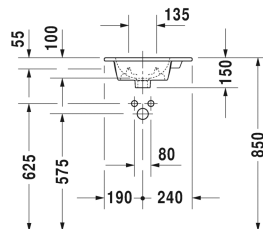

ME by Starck Умывальник для рук, мебельный умывальник для рук # 072343..00 / 072343..41 / 072343..00 / 072343..41

| < 430 мм > |

Умывальник для рук, мебельный умывальник для рук	Размеры	Вес	Номер заказа
с плоскостью под смеситель, 430 мм			
Цвета			
00 Белый Alpin 32 White Satin Matt			
Вариант			
● с переливом	430 x 300 мм	6,800 кг	072343..00
● без перелива	430 x 300 мм	6,800 кг	072343..41
● с переливом	430 x 300 мм	6,800 кг	072343..00
● без перелива	430 x 300 мм	6,800 кг	072343..41
Сантехническая керамика со специальным покрытием WonderGliss остается чистой и красивой в течение долгого времени. При заказе WonderGliss добавьте "1" на 11-м месте в артикуле модели.			
Соответствующая продукция			
Тумбочка подвесная 1 дверца, для ME by Starck # 072343, 420 x 294 мм	420 x 294 мм		LC6272 L/R
Тумбочка напольная 1 дверца, 1 стеклянная полка, для ME by Starck # 072343, 420 x 294 мм	420 x 294 мм		LC6273 L/R
Тумбочка подвесная 1 дверца, для ME by Starck # 072343, 400 x 285 мм	400 x 285 мм		KT6417 L/R
Тумбочка подвесная 1 дверца, для ME by Starck # 072343, 420 x 289 мм	420 x 289 мм		BR4000 L/R
Тумбочка напольная 1 дверца, 1 стеклянная полка, для ME by Starck # 072343, 420 x 289 мм	420 x 289 мм		BR4400 L/R
Тумбочка подвесная 1 дверца, для ME by Starck # 072343, 410 x 289 мм	410 x 289 мм		XS4170 R/L
Тумбочка напольная 1 дверца, встроенные ножки с регулировкой по высоте, для ME by Starck # 072343, 410 x 289 мм	410 x 289 мм		XS4440 L/R
Тумбочка подвесная 1 дверца, для ME by Starck # 072343, 410 x 290 мм	410 x 290 мм		XV4024 L/R

**ME by Starck Умывальник для рук, мебельный умывальник
для рук # 072343..00 / 072343..41 / 072343..00 / 072343..41**

|< 430 мм >|

Тумбочка напольная 1 дверца, для ME by Starck # 072343,
410 x 290 мм

410 x 290 мм

XV4480 L/R

Все чертежи содержат необходимые размеры с соблюдением стандартных допусков. Они указаны в мм и не являются обязательными. Точные размеры, в частности для монтажа по индивидуальному заказу, можно получить только по готовому изделию.