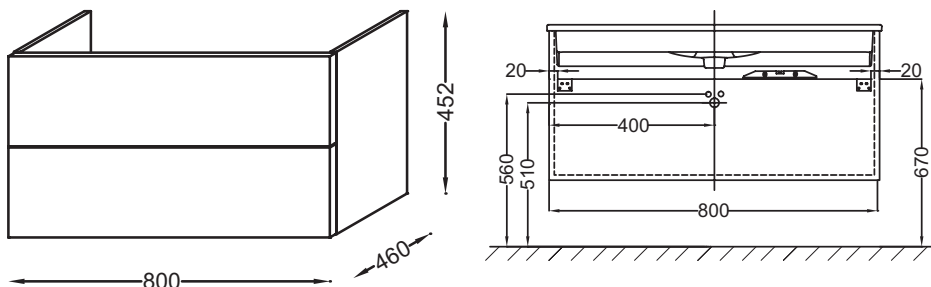

Технические характеристики

- **РАЗМЕРЫ (СМ):** 80 x 46 x 45,20 см
- **МАТЕРИАЛ:** Лак или меламин
- **МЕСТО ДЛЯ ХРАНЕНИЯ:** 2 выдвижных ящика с механизмом «плавное закрывание»
- **ПРОДУКТ В КОМПЛЕКТЕ:** (смеситель и раковина заказываются отдельно)
- **ФИКСАЦИЯ:** Установщику понадобится набор крепежей для монтажа на стену
- **ВЕС:** 25 кг
- **НОРМЫ И ПРАВИЛА:** NF
- **РЕШЕНИЕ ХРАНЕНИЯ:** Выдвижные ящики
- **РУЧКИ:** Прямоугольная ручка

Связанные продукты

- EB322: Комплект ножек 38 см

Технический чертёж

Спецификация продукта: Мебель для раковины-столешницы 80 см, прямоугольная ручка. EB2078-R2. Коллекция: VOX. РАЗМЕРЫ (СМ): 80 x 46 x 45,20 см. ВЕС: 25 кг. МАТЕРИАЛ: Лак или меламин. НОРМЫ И ПРАВИЛА: NF. МЕСТО ДЛЯ ХРАНЕНИЯ: 2 выдвижных ящика с механизмом «плавное закрывание». РЕШЕНИЕ ХРАНЕНИЯ: Выдвижные ящики. ПРОДУКТ В КОМПЛЕКТЕ: (смеситель и раковина заказываются отдельно). РУЧКИ: Прямоугольная ручка. ФИКСАЦИЯ: Установщику понадобится набор крепежей для монтажа на стену.