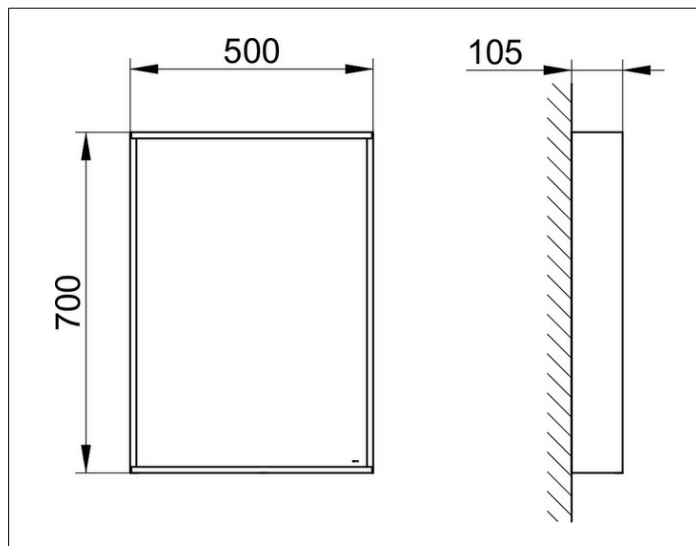

Plan

33095ZZ1500 Зеркало хрустальное

ИЗДЕЛИЕ

ЧЕРТЕЖ

ОПИСАНИЕ ИЗДЕЛИЯ

без подсветки,
алюминиевая рама по периметру зеркала, лакированная

ПОВЕРХНОСТЬ

11, 14, 18, 29, 30, 97

ГАБАРИТЫ

500 x 700 x 105 mm