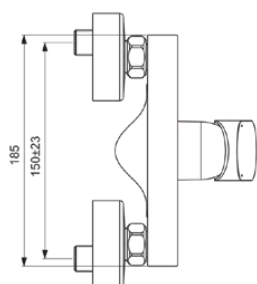

CERALIFE O

BE028AA

CERALIFE O | Настенный смеситель для душа 197x158x111 мм в покрытии хром, 20.0 l/min (3 bar) | Картридж FirmaFlow, Покрытие SmartShine

Фото и схема

Общая информация

Тип изделия:	Смесители для душа
Подтип изделия:	Настенный смеситель для душа
Бренд:	Ideal Standard
Коллекция:	CERALIFE O
Дизайнер:	Palomba Serafini Associati
Colour:	AA - Хром
Эффект обработки поверхности:	Глянцевые
Высота (мм):	111
Ширина (мм):	197
Длина / Проекция (мм):	130 - 158
Длина / Проекция (мм):	135 - 158
Способ крепления:	S-соединители
Вес нетто (кг):	1.40
EAN-код:	3800861132417

Спецификации с продукцией

Количество отражателей:	2
Количество рукояток:	1
Код цвета:	AA
Описание цвета:	хром
Технология Cool Body:	Нет
Запираемые S-образные соединения:	Нет
Искробезопасность DVGW:	Нет
Картридж FirmaFlow:	Да
Регулируемое время смыва:	Нет
Положение рукоятки:	Фронтальные
Материал:	Металл
Материал отражателя (лей):	Металл
Материал рукоятки:	Металл
Качество материала:	Латунь

CERALIFE O

BE028AA

CERALIFE O | Настенный смеситель для душа 197x158x111 mm в покрытии хром, 20.0 l/min (3 bar) | Картридж FirmaFlow, Покрытие SmartShine

Спецификации с продукцией

Макс. сила потока (при 300 кПа) (л):	20.0
Макс. сила потока (при 300 кПа) (л) для всех типов выпуска:	8/20
Макс. расход воды при 300 кПа для ручной лейки:	8
Макс. расход воды при 300 кПа для излив:	20
Макс. рабочее давление (bar):	10
Мин. рабочее давление (bar):	0.5
PVD технология:	Нет
Форма отражателя (лей):	Круглые
Соединительная резьба душевого шланга:	G 1/2
SmartShine:	Да
Отделка поверхности:	хромированный
Эффект обработки поверхности:	Глянцевые
Ограничитель температуры:	Да
Тип рукоятки:	Рычаг
Тип температурного контроля:	Ручное управление
С отражателем (ми):	Да
С рукояткой (ками):	Да
С комплектом ручного душа:	Нет
С верхним душем:	Нет
С полкой:	Нет
С душевым комплектом:	Нет
Способ крепления:	S-соединители
Способ монтажа:	Настенные
S-коннекторы с пониженным уровнем шума:	Да
С S-соединениями:	Да
С обратным клапаном:	Да