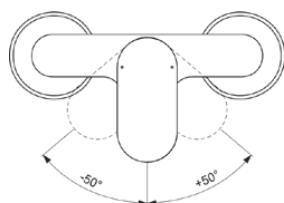

CERALIFE O

BE028AA

CERALIFE O | Настенный смеситель для душа 197x158x111 мм в покрытии хром, 20.0 l/min (3 bar) | Картридж FirmaFlow, Покрытие SmartShine

Фото и схема

Общая информация

Тип изделия:	Смесители для душа
Подтип изделия:	Настенный смеситель для душа
Бренд:	Ideal Standard
Коллекция:	CERALIFE O
Дизайнер:	Palomba Serafini Associati
Colour:	AA - Хром
Эффект обработки поверхности:	Глянцевые
Высота (мм):	111
Ширина (мм):	197
Длина / Проекция (мм):	130 - 158
Длина / Проекция (мм):	135 - 158
Способ крепления:	S-соединители
Вес нетто (кг):	1.40
EAN-код:	3800861132417

Спецификации с продукцией

Количество отражателей:	2
Количество рукояток:	1
Код цвета:	AA
Описание цвета:	хром
Технология Cool Body:	Нет
Запираемые S-образные соединения:	Нет
Искробезопасность DVGW:	Нет
Картридж FirmaFlow:	Да
Регулируемое время смыва:	Нет
Положение рукоятки:	Фронтальные
Материал:	Металл
Материал отражателя (лей):	Металл
Материал рукоятки:	Металл
Качество материала:	Латунь

CERALIFE O

BE028AA

CERALIFE O | Настенный смеситель для душа 197x158x111 mm в покрытии хром, 20.0 l/min (3 bar) | Картридж FirmaFlow, Покрытие SmartShine

Спецификации с продукцией

Макс. сила потока (при 300 кПа) (л):	20.0
Макс. сила потока (при 300 кПа) (л) для всех типов выпуска:	8/20
Макс. расход воды при 300 кПа для ручной лейки:	8
Макс. расход воды при 300 кПа для излив:	20
Макс. рабочее давление (bar):	10
Мин. рабочее давление (bar):	0.5
PVD технология:	Нет
Форма отражателя (лей):	Круглые
Соединительная резьба душевого шланга:	G 1/2
SmartShine:	Да
Отделка поверхности:	хромированный
Эффект обработки поверхности:	Глянцевые
Ограничитель температуры:	Да
Тип рукоятки:	Рычаг
Тип температурного контроля:	Ручное управление
С отражателем (ми):	Да
С рукояткой (ками):	Да
С комплектом ручного душа:	Нет
С верхним душем:	Нет
С полкой:	Нет
С душевым комплектом:	Нет
Способ крепления:	S-соединители
Способ монтажа:	Настенные
S-коннекторы с пониженным уровнем шума:	Да
С S-соединениями:	Да
С обратным клапаном:	Да