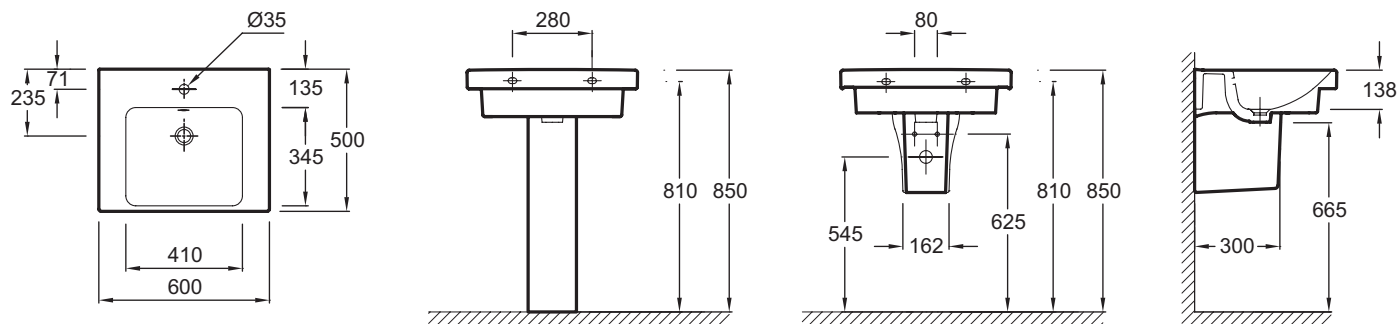

Технические характеристики

- Размеры (см): 60 x 50 см
- Материал: Керамика
- Разметка сверления отверстия для смесителя: Percé 1 trou de robinetterie
- Вес: 17,8 кг
- Тип установки: Подвесные или могут быть установлены вместе с мебелью
- ROBINETTERIE CONSEILLÉE : Aleo, une gamme design très accessible

Продукты для комплектации

- EB877: Мебель 57 см для раковины-столешницы E4778
- EB878: Мебель 57 см для раковины-столешницы E4778
- EB990: Мебель 57 см для раковины-столешницы E4778

Связанные продукты

- 18565W: Пьедестал
- 18566W: Полупьедестал
- E4724:
- E78291: Удлиненный бутылочный сифон
- E78297:
- E4697: Полотенцедержатель

Общая информация

Спецификация продукта: Подвесная раковина 60 см. E4778. Коллекция: ODEON UP. Размеры (см): 60 x 50 см. Вес: 17,8 кг. Материал: Керамика. Тип установки: Подвесные или могут быть установлены вместе с мебелью. Разметка сверления отверстия для смесителя: Percé 1 trou de robinetterie. ROBINETTERIE CONSEILLÉE : Aleo, une gamme design très accessible.