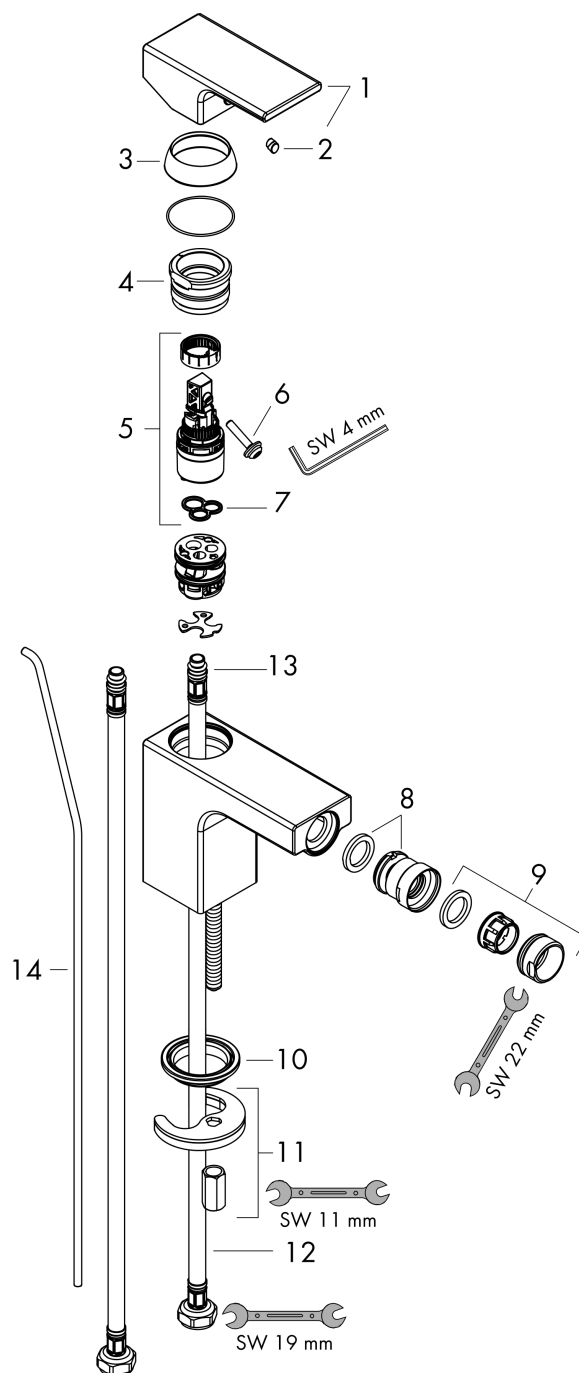

Vernis Shape

Смеситель для биде, однорычажный, со сливным гарнитуром

Поверхности : хром Артикульный номер: 71211000

Описание

Характеристики

- состоит из: однорычажный смеситель для биде, слив/перелив
- выступ 124 мм
- аэратор с шарнирным соединением
- тип струи: обычная струя
- максимальный расход воды при 3 бар: 4,8 л/мин
- керамический узел смешивания
- подходит для проточных водонагревателей
- донный клапан, 1 1/4"
- материал сливного набора: синтетический

Технология

Продукт

Чертеж

График расхода воды

Vernis Shape

Смеситель для биде, однорычажный, со сливным гарнитуром

Поверхности : хром Артикульный номер: 71211000

Покомпонентное изображение

Год выпуска: >04/21

Vernis Shape**Смеситель для биде, однорычажный, со сливным гарнитуром**Поверхности : **хром** Артикульный номер: **71211000****Перечень запасных частей**

Год выпуска: >04/21

Позиция	Описание	Артикульный номер	PC	PU
1	handle	93684000	-	1
2	screw cover	96338000	-	1
3	flange	93680000	-	1
4	nut	93681000	-	1
5	cartridge, assy	97685000	-	1
6	locking screw for handle	95140000	-	1
7	seal	98865000	-	1
8	ball joint	96050000	-	1
9	aerator M24x1 (5 l/min)	13185000	-	1
10	seal Ø 42	98722000	-	1
11	fixing set	96016000	-	1
12	connection hose 450 mm M8x0,75 G3/8	97206000	-	1
13	O-ring 7x1,5	98422000	-	1
14	pull rod	93683000	-	1
a	pop up waste	92168000	-	1