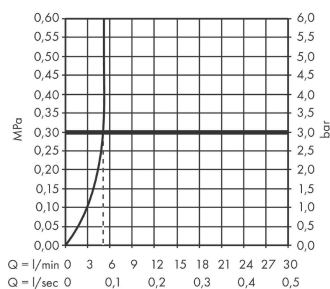

Vernis Shape

Смеситель для биде, однорычажный, со сливным гарнитуром

Поверхности : хром Артикульный номер: 71211000

Описание

Характеристики

- состоит из: однорычажный смеситель для биде, слив/перелив
- выступ 124 мм
- аэратор с шарнирным соединением
- тип струи: обычная струя
- максимальный расход воды при 3 бар: 4,8 л/мин
- керамический узел смешивания
- подходит для проточных водонагревателей
- донный клапан, 1 1/4"
- материал сливного набора: синтетический

Технология

Продукт

Чертеж

График расхода воды

Vernis Shape

Смеситель для биде, однорычажный, со сливным гарнитуром

Поверхности : хром Артикульный номер: 71211000

Покомпонентное изображение