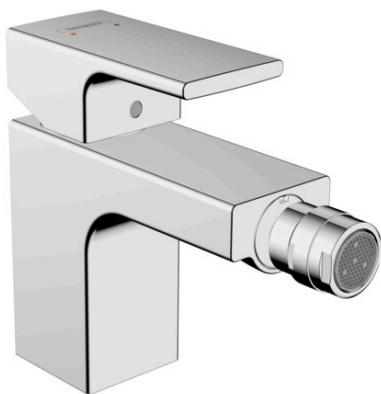

Vernis Shape

Смеситель для биде, однорычажный, со сливным гарнитуром

Поверхности : хром Артикульный номер: 71211000

Описание

Характеристики

- состоит из: однорычажный смеситель для биде, слив/перелив
- выступ 124 мм
- аэратор с шарнирным соединением
- тип струи: обычная струя
- максимальный расход воды при 3 бар: 4,8 л/мин
- керамический узел смешивания
- подходит для проточных водонагревателей
- донный клапан, 1 1/4"
- материал сливного набора: синтетический

Технология

Продукт

Чертеж

График расхода воды

Vernis Shape

Смеситель для биде, однорычажный, со сливным гарнитуром

Поверхности : хром Артикульный номер: 71211000

Покомпонентное изображение

Год выпуска: >04/21

Vernis Shape**Смеситель для биде, однорычажный, со сливным гарнитуром**Поверхности : **хром** Артикульный номер: **71211000****Перечень запасных частей**

Год выпуска: >04/21

Позиция	Описание	Артикульный номер	PC	PU
1	handle	93684000	-	1
2	screw cover	96338000	-	1
3	flange	93680000	-	1
4	nut	93681000	-	1
5	cartridge, assy	97685000	-	1
6	locking screw for handle	95140000	-	1
7	seal	98865000	-	1
8	ball joint	96050000	-	1
9	aerator M24x1 (5 l/min)	13185000	-	1
10	seal Ø 42	98722000	-	1
11	fixing set	96016000	-	1
12	connection hose 450 mm M8x0,75 G3/8	97206000	-	1
13	O-ring 7x1,5	98422000	-	1
14	pull rod	93683000	-	1
a	pop up waste	92168000	-	1