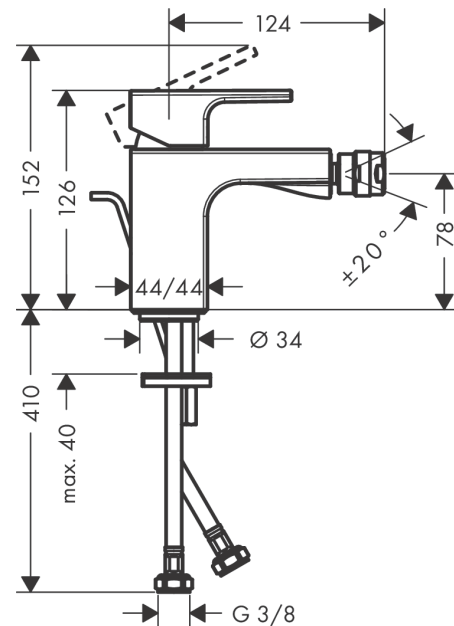

Vernis Shape

Смеситель для биде, однорычажный, со сливным гарнитуром

Поверхности : хром Артикульный номер: 71211000

Описание

Характеристики

- состоит из: однорычажный смеситель для биде, слив/перелив
- выступ 124 мм
- аэратор с шарнирным соединением
- тип струи: обычная струя
- максимальный расход воды при 3 бар: 4,8 л/мин
- керамический узел смешивания
- подходит для проточных водонагревателей
- донный клапан, 1 1/4"
- материал сливного набора: синтетический

Технология

Продукт

Чертеж

График расхода воды

Vernis Shape

Смеситель для биде, однорычажный, со сливным гарнитуром

Поверхности : хром Артикульный номер: 71211000

Покомпонентное изображение

Год выпуска: >04/21

Vernis Shape**Смеситель для биде, однорычажный, со сливным гарнитуром**Поверхности : **хром** Артикульный номер: **71211000****Перечень запасных частей**

Год выпуска: >04/21

Позиция	Описание	Артикульный номер	PC	PU
1	handle	93684000	-	1
2	screw cover	96338000	-	1
3	flange	93680000	-	1
4	nut	93681000	-	1
5	cartridge, assy	97685000	-	1
6	locking screw for handle	95140000	-	1
7	seal	98865000	-	1
8	ball joint	96050000	-	1
9	aerator M24x1 (5 l/min)	13185000	-	1
10	seal Ø 42	98722000	-	1
11	fixing set	96016000	-	1
12	connection hose 450 mm M8x0,75 G3/8	97206000	-	1
13	O-ring 7x1,5	98422000	-	1
14	pull rod	93683000	-	1
a	pop up waste	92168000	-	1