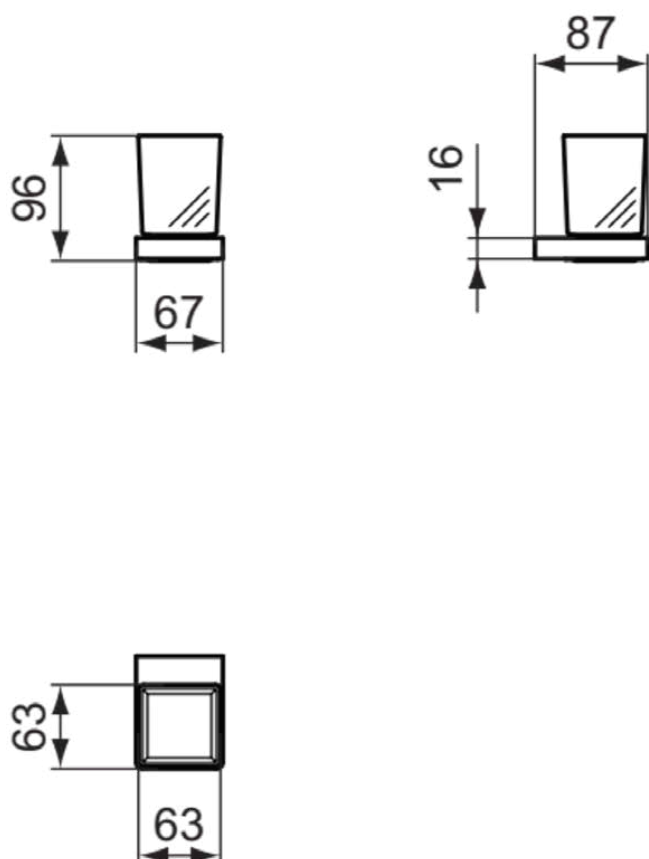

CONCA

T4504AA

CONCA | Стакан 67x87x96 мм в покрытии хром

Фото и схема

Общая информация

| | |
|-------------------------------|-------------------------------|
| Тип изделия: | Аксессуары для ванной комнаты |
| Подтип изделия: | Стакан |
| Бренд: | Ideal Standard |
| Коллекция: | CONCA |
| Дизайнер: | Palomba Serafini Associati |
| Colour: | AA - Хром |
| Эффект обработки поверхности: | Глянцевые |
| Высота (мм): | 96 |
| Ширина (мм): | 67 |
| Длина / Проекция (мм): | 87 |
| Способ крепления: | Крепежные болты |
| Вес нетто (кг): | 0.45 |
| EAN-код: | 8014140479260 |

Загрузки

- [Declaration of Conformity](#)
- [Installation Guide](#)

Спецификации с продукцией

| | |
|-------------------------------|-----------------|
| Количество точек крепления: | 2 |
| Код цвета: | AA |
| Описание цвета: | хром |
| Цвет стекла: | непрозрачные |
| Скрытое крепление: | Да |
| Материал: | Металл |
| Материал кронштейна: | Металл |
| Материал вставки: | Стекло |
| Материал стакана: | Стекло |
| PVD технология: | Нет |
| SmartShine: | Да |
| Отделка поверхности: | хромированный |
| Эффект обработки поверхности: | Глянцевые |
| С отражателем (ми): | Нет |
| С отдельной вставкой: | Да |
| Крепежи в комплекте: | Да |
| Способ крепления: | Крепежные болты |
| Способ монтажа: | Настенные |