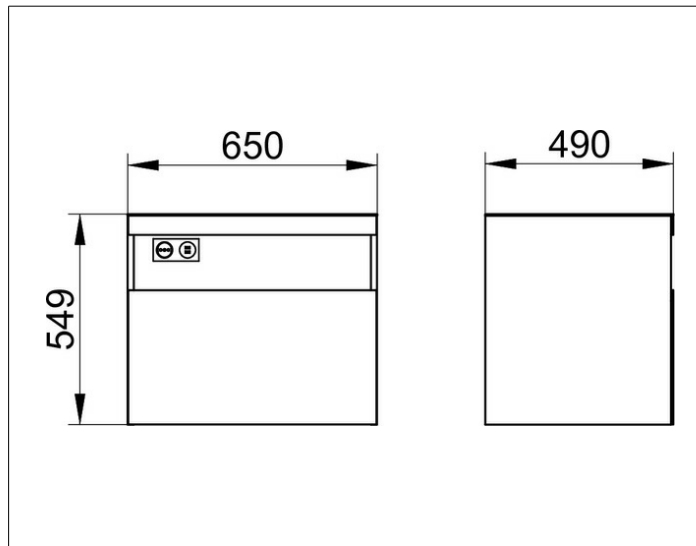

Stageline

32853YY0000 Тумба под умывальник

ИЗДЕЛИЕ**ЧЕРТЕЖ****ОПИСАНИЕ ИЗДЕЛИЯ**

подходит к керамическому умывальнику
арт. 32880, 1 выдвижной фронтальный ящик с доводчиком,
вкл. пластиковый сифон 1 1/4 x 32

ОБОРУДОВАНИЕ

- 1 антискользящий коврик

ПОВЕРХНОСТЬ

29

ГАБАРИТЫ

650 x 550 x 490 mm