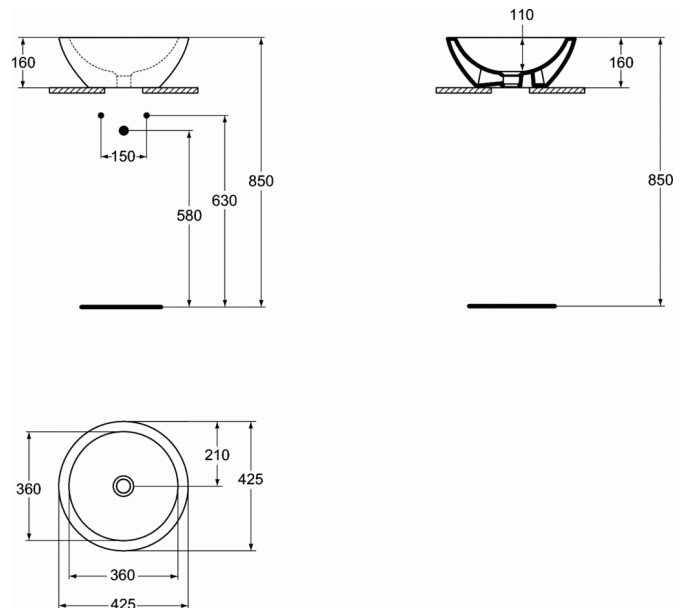

STRADA

STRADA умывальник - чаша круглый 42x42 см

STRADA умывальник - чаша круглый 42x42 см

STRADA умывальник-чаша круглый 42x42 см, без отверстия под смеситель, без перелива, с крепежом E009567, с монтажным шаблоном, для установки со смесителем с удлиненным корпусом и специальным донным клапаном

ДОПОЛНИТЕЛЬНОЕ ОБОРУДОВАНИЕ

Специальный донный клапан 1 1/4" для умывальников и чаш без отверстия перелива

J3291

ПОКРЫТИЕ/ЦВЕТ*

01

* 01 = Euro White (Евробелый)