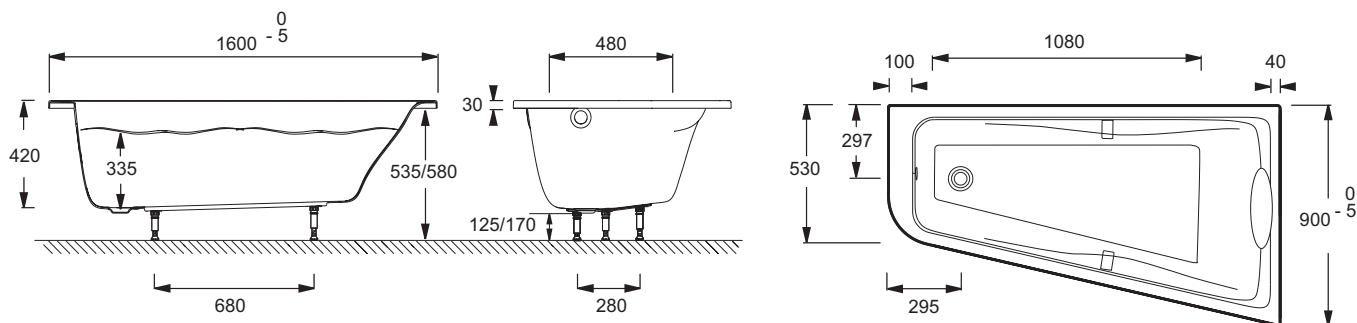

Технические характеристики

- РАЗМЕРЫ (СМ): 160 x 90 x 42 см
- МАТЕРИАЛ: Акрил
- ОБЪЕМ: 170/100
- ВЫСОТА НОЖЕК: 125/170
- ДОПОЛНИТЕЛЬНАЯ ИНФОРМАЦИЯ: Угловая
- ПРОДУКТ В КОМПЛЕКТЕ: Каркас в комплекте, черная подушка и латунные ручки в комплекте
- СТУПЕНЬКА: Не в комплекте
- ПОЛОЧКА ДЛЯ ВАННЫ В КАЧЕСТВЕ ОПЦИИ: В качестве опции
- Размеры основания: 107.5 x 40 см
- ВЕС: 19,2 кг
- ТИП УСТАНОВКИ: Угловые
- ФОРМА: Асимметричные
- ДИАМЕТР СЛИВА: 5.2 см
- МОДЕЛЬ: Правосторонняя
- НОЖКИ: В комплекте
- СЛИВ: Не в комплекте
- ШТОРКА ДЛЯ ВАННЫ В КАЧЕСТВЕ ОПЦИИ: На выбор
- Доступна с системой гидромассажа

Общая информация

Спецификация продукта: Ванна 160 x 90 см асимметричная (правосторонняя). E6081. Коллекция: ODEON UP. РАЗМЕРЫ (СМ): 160 x 90 x 42 см. ВЕС: 19,2 кг. МАТЕРИАЛ: Акрил. ТИП УСТАНОВКИ: Угловые. ОБЪЕМ: 170/100. ФОРМА: Асимметричные. ВЫСОТА НОЖЕК: 125/170. ДИАМЕТР СЛИВА: 5.2 см. ДОПОЛНИТЕЛЬНАЯ ИНФОРМАЦИЯ: Угловая. МОДЕЛЬ: Правосторонняя. ПРОДУКТ В КОМПЛЕКТЕ: Каркас в комплекте, черная подушка и латунные ручки в комплекте. НОЖКИ: В комплекте. СТУПЕНЬКА: Не в комплекте. СЛИВ: Не в комплекте. ПОЛОЧКА ДЛЯ ВАННЫ В КАЧЕСТВЕ ОПЦИИ: В качестве опции. ШТОРКА ДЛЯ ВАННЫ В КАЧЕСТВЕ ОПЦИИ: На выбор. Размеры основания: 107.5 x 40 см. Доступна с системой гидромассажа.