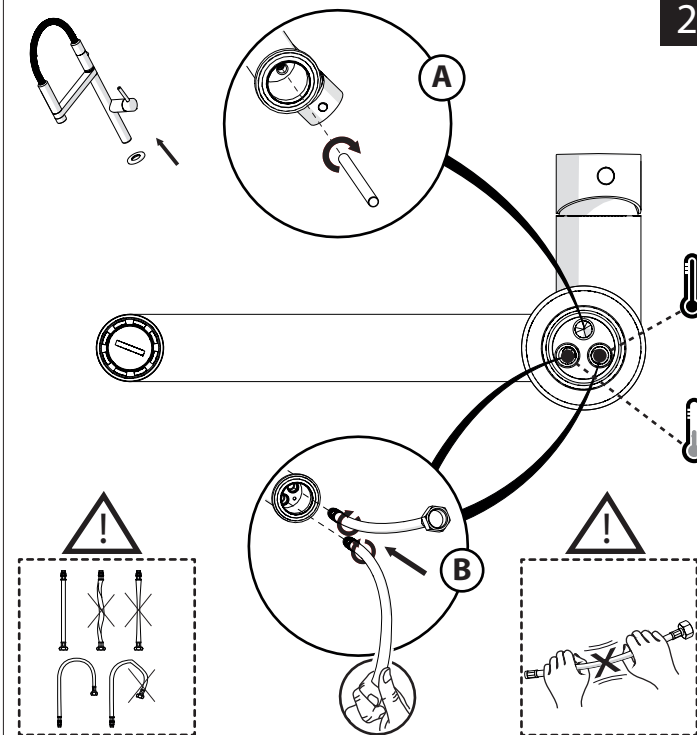

Not included / Non incluso / Non Inclus / Nie zawarty/ No incluido / Nao incluido

1

2

3

4

5