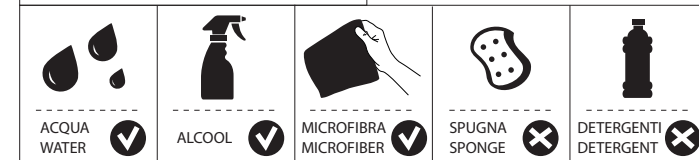

Massima limitazione Solo acqua fredda

Maximum position Only cold water

www.grupponobili.it

PRIMA DI INIZIARE / BEFORE STARTING

PULIZIA / CLEANING

IISTRMV92300/50#---STD

REV1.06/2014