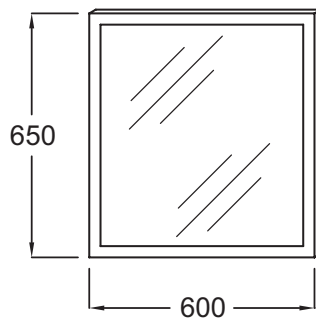

EB1440

Коллекция: ОБЩАЯ КАТЕГОРИЯ

Отделки*:

NF - Без
покрытия

Общие характеристики:

Технические характеристики

• Размеры (см): Ш60*Г4,3*В65 см

• Вес: 7 кг

Связанные продукты

• EB761: ESCALE - Мебель для раковины E1325

Общая информация

Спецификация продукта: Зеркало 60 см с подсветкой по периметру. EB1440. Коллекция: ОБЩАЯ КАТЕГОРИЯ. Размеры (см): Ш60*Г4,3*В65 см. Вес: 7 кг.