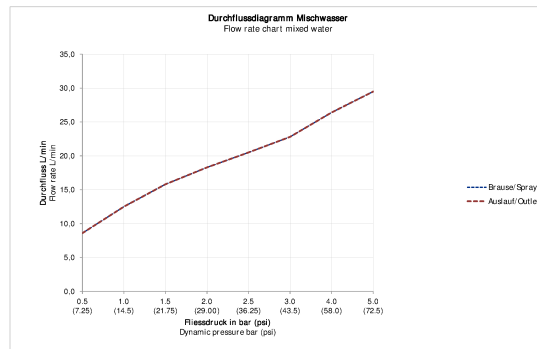

## C.1 Однорычажный смеситель для ванны для скрытого монтажа # C152100170..

Однорычажный смеситель для ванны для скрытого монтажа	Размеры	Вес	Номер заказа
тип соединения: базовый комплект для скрытого монтажа, переключатель излив ванны/ ручной душ, квадратная накладка 150 x 150 мм, керамический картридж, включая: видимые детали с функциональным блоком, рекомендуемое рабочее давление 3-5 бар, с переключателем и клапаном обратного тока			
<b>Цвета</b>			
10 Хром 46 Black Matt			
<b>Вариант</b>			
поверхность хромированная, расход воды 22,5 л/мин (3 бара)			C152100170..
<b>Необходимые принадлежности</b>			
Bluebox® 3/4" BLUEBOX® - зарегистрированная торговая марка Ogas Oy, базовый комплект для скрытого монтажа, Глубина встраивания 75 мм - 105 мм, с запорными клапанами			GK0900001
Bluebox® 1/2" BLUEBOX® - зарегистрированная торговая марка Ogas Oy, базовый комплект для скрытого монтажа, Глубина встраивания 75 мм - 105 мм, без запорных клапанов, Размер патрубка DN15			GK0900000

Все чертежи содержат необходимые размеры с соблюдением стандартных допусков. Они указаны в мм и не являются обязательными. Точные размеры, в частности для монтажа по индивидуальному заказу, можно получить только по готовому изделию.